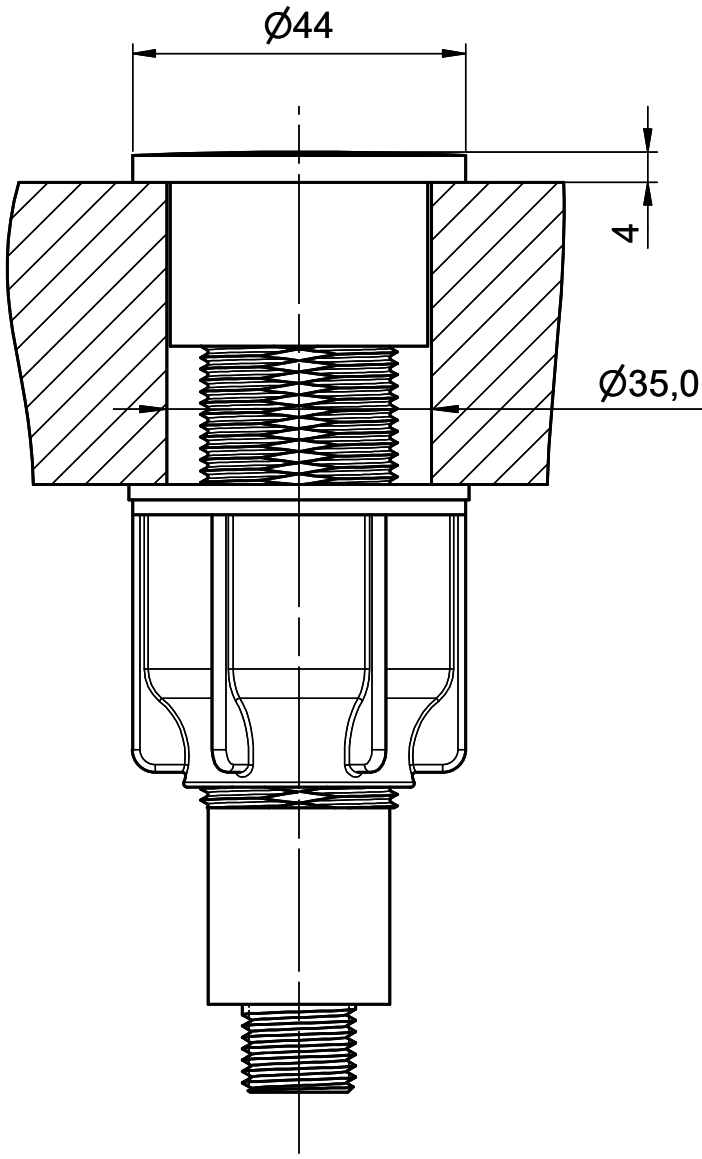

1

2

3

4

Suter Inox AG
Schachenstrasse 20
CH-5116 Schinznach-Bad
T +41 58 263 64 00
suter@suter.ch
suter.ch

Druckknopf

SUTER

A

A

B

B

C

C

D

D

E

E

F

F

Für dieses Dokument und den darin dargestellten Gegenstand behalten wir uns alle Rechte vor. Vervielfältigung, Bekanntgabe an Dritte oder Verwendung seines Inhalts, ohne unsere Zustimmung ist verboten. © Copyright 2005 Suter Inox AG. All rights reserved.

Dok.Nr.: 13.06-25.0001.00.00

Index:

sam

12.11.2025

1

2

3

4