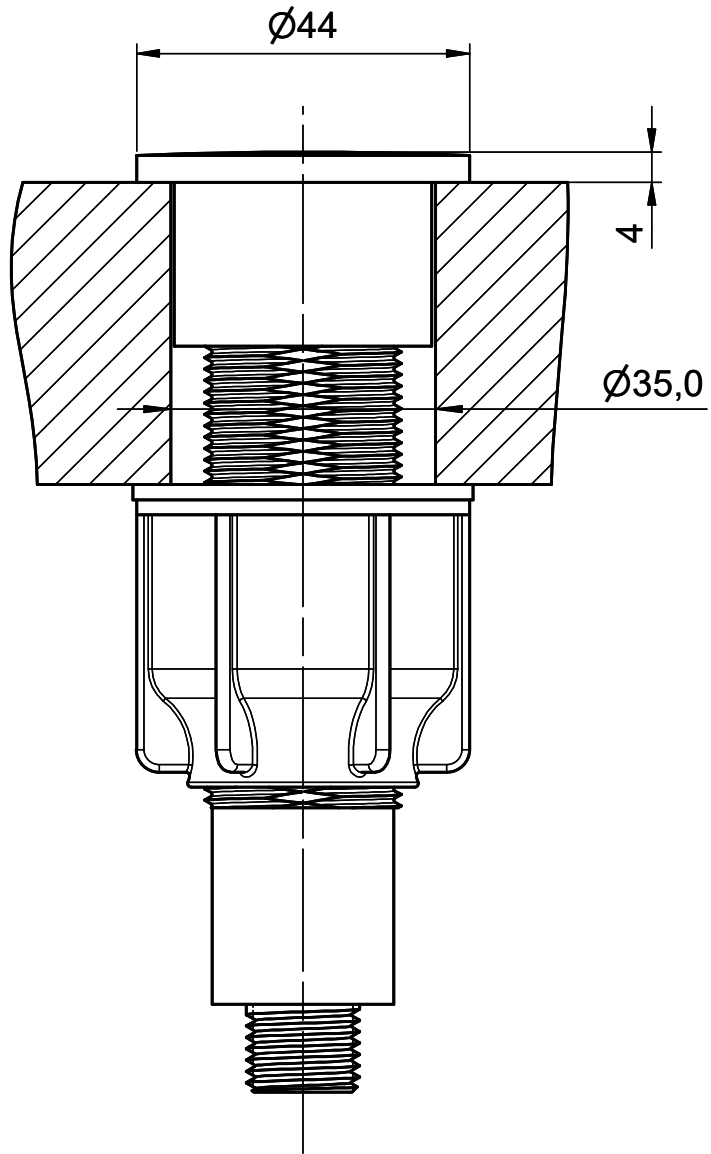

1

2

3

4

Suter Inox AG
Schachenstrasse 20
CH-5116 Schinznach-Bad
T +41 58 263 64 00
suter@suter.ch
suter.ch

Druckknopf

SUTER

A

A

B

B

C

C

D

D

E

E

F

F

Für dieses Dokument und den darin dargestellten Gegenstand behalten wir uns alle Rechte vor. Vervielfältigung, Bekanntgabe an Dritte oder Verwendung seines Inhalts, ohne unsere Zustimmung ist verboten. © Copyright 2005 Suter Inox AG. All rights reserved.

Dok.Nr.: 13.06-25.0001.00.00

Index:

sam

12.11.2025

1

2

3

4