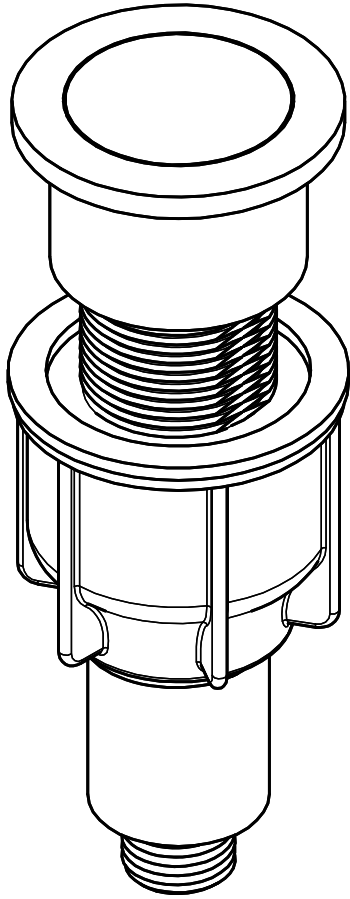

1

2

3

4

Suter Inox AG
Schachenstrasse 20
CH-5116 Schinznach-Bad
T +41 58 263 64 00
suter@suter.ch
suter.ch

Druckknopf

SUTER

A

A

B

B

C

C

D

D

E

E

F

F

Für dieses Dokument und den darin dargestellten Gegenstand behalten wir uns alle Rechte vor. Vervielfältigung, Bekanntgabe an Dritte oder Verwendung seines Inhalts, ohne unsere Zustimmung ist verboten. © Copyright 2005 Suter Inox AG. All rights reserved.

Dok.Nr.: 13.06-25.0001.00.00

Index:

sam

12.11.2025

1

2

3

4