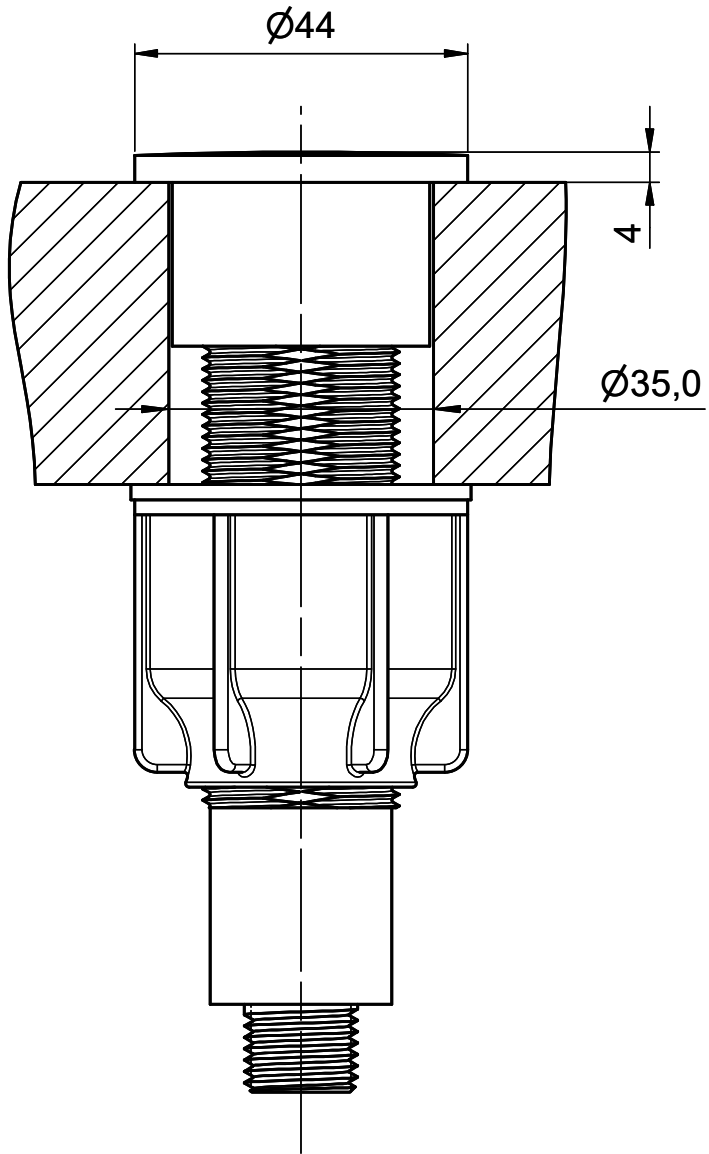

1

2

3

4

Suter Inox AG
Schachenstrasse 20
CH-5116 Schinznach-Bad
T +41 58 263 64 00
suter@suter.ch
suter.ch

Druckknopf

SUTER

A

A

B

B

C

C

D

D

E

E

F

F

Für dieses Dokument und den darin dargestellten Gegenstand behalten wir uns alle Rechte vor. Vervielfältigung, Bekanntgabe an Dritte oder Verwendung seines Inhalts, ohne unsere Zustimmung ist verboten. © Copyright 2005 Suter Inox AG. All rights reserved.

Dok.Nr.: 13.06-25.0001.00.00

Index:

sam

12.11.2025

1

2

3

4