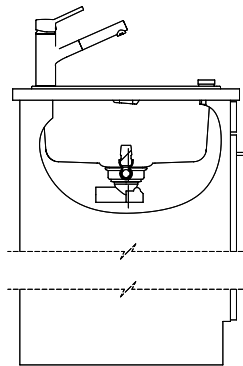

Primus PRI D 100

Masse / Ausschnittkontur
Dimensions / contour de découpe
Dimensioni / contorno dell'apertura