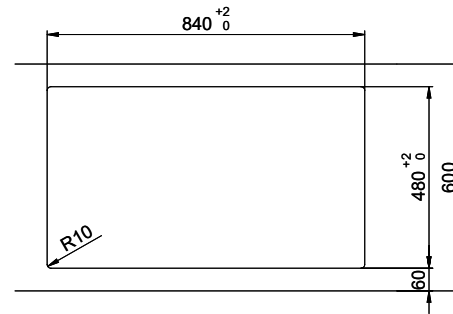

Primus PRI D 100

Masse / Ausschnittkontur
Dimensions / contour de découpe
Dimensioni / contorno dell'apertura