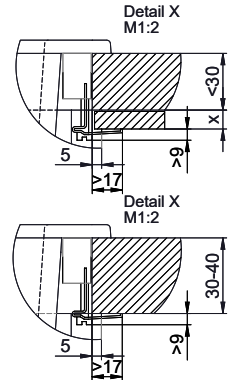

Primus PRI D 100

Masse / Ausschnittkontur
Dimensions / contour de découpe
Dimensioni / contorno dell'apertura