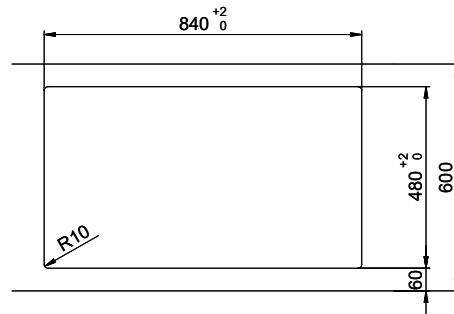

Primus PRI D 100

Masse / Ausschnittkontur
Dimensions / contour de découpe
Dimensioni / contorno dell'apertura