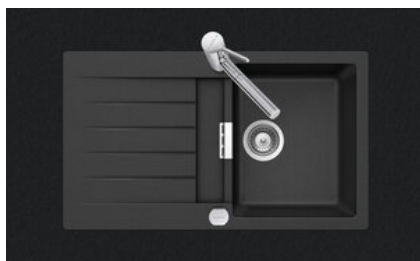

## Primus PRI D 100

[> Lien web](#)

**Type de montage**  
Éviers à encastrer

**Modèle**  
PRI D 100

**Matériel**  
Cristalite Plus

**No. d'article**  
10.102.996.00

**Élément inférieur**  
45 cm

**Soupape**  
3½" Extra plate

**Couleur**  
Nero

**Prix en CHF**  
1'243.- hors TVA

**Dimensions d'évier**  
347x430x195mm

**Rayons d'angle**  
12 mm

**Égouttoir**  
Reversible

**Pré-montage du soupape**

Sans pose de la soupape

**Distributeur - option de montage**

Pas de montage possible

**Bouton rotatif standard**

Bouton rotatif Schock

Prix (au 20.06.26 / TVA non incl.)

Modèle	Matériel	Soupape	Égouttoir	No. d'article	Prix en CHF
Primus PRI D 100	Cristalite Plus, Nero	3½" Extra plate	Reversible	10.102.996.00	1'243.- <a href="#">&gt; Weblink</a>

**Description du produit****Matériel**

Éviers en granite Cristalite Plus: Ces éviers sont composés à env. 80% de quartz, élément le plus dur du granite. Le granite est lié avec une résine acrylique de haute qualité. Ce matériau composite granite-résine acrylique fait toute la robustesse de ces éviers contre les rayures et les salissures, et assure leur durabilité.