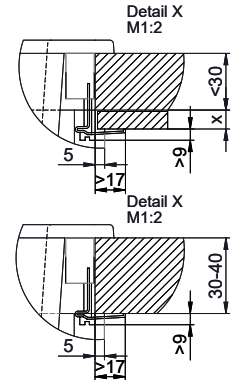

Primus PRI D 100

Masse / Ausschnittkontur
Dimensions / contour de découpe
Dimensioni / contorno dell'apertura