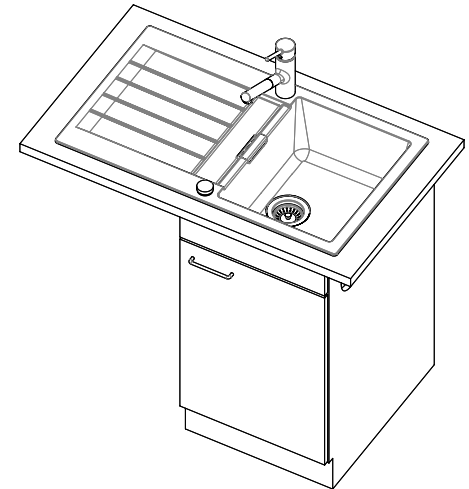

Primus PRI D 100

Masse / Ausschnittkontur
Dimensions / contour de découpe
Dimensioni / contorno dell'apertura