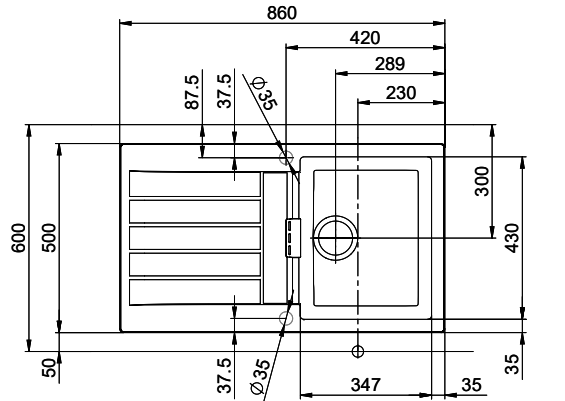

Primus PRI D 100

Masse / Ausschnittkontur
Dimensions / contour de découpe
Dimensioni / contorno dell'apertura