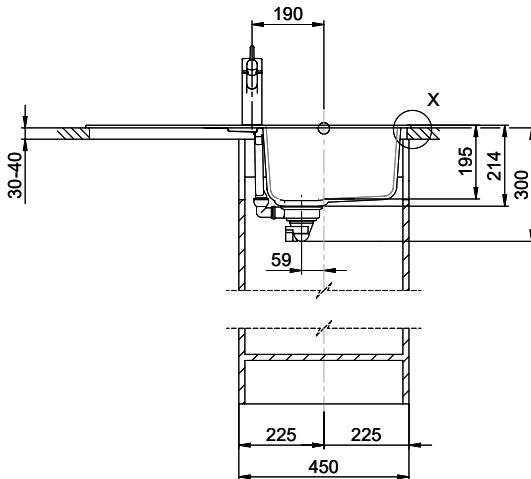

Primus PRI D 100

Masse / Ausschnittkontur
Dimensions / contour de découpe
Dimensioni / contorno dell'apertura