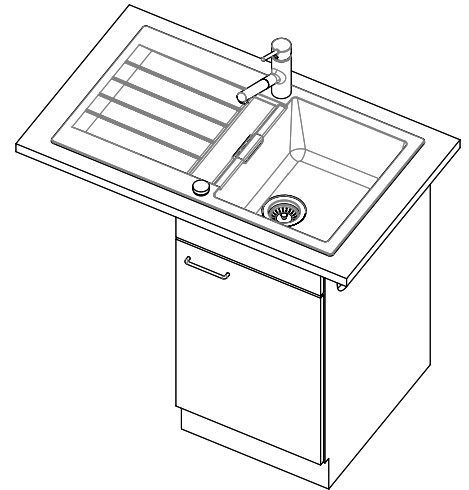

Primus PRI D 100

Masse / Ausschnittkontur
Dimensions / contour de découpe
Dimensioni / contorno dell'apertura