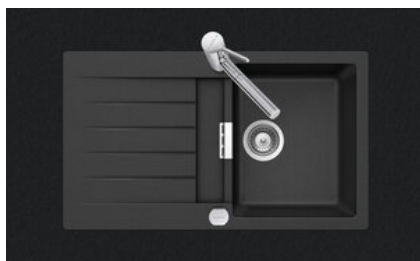

## Primus PRI D 100

[> Lien web](#)**Type de montage**  
Éviers à encastrer**Modèle**  
PRI D 100**Matériel**  
Cristalite Plus**No. d'article**  
10.102.996.00**Élément inférieur**  
45 cm**Soupape**  
3½" Extra plate**Couleur**  
Nero**Prix en CHF**  
1'243.- hors TVA**Dimensions d'évier**  
347x430x195mm**Rayons d'angle**  
12 mm**Égouttoir**  
Reversible**Pré-montage du soupape**

Sans pose de la soupape

**Distributeur - option de montage**

Pas de montage possible

**Bouton rotatif standard**

Bouton rotatif Schock

**Prix** (au 21.06.26 / TVA non incl.)

Modèle	Matériel	Soupape	Égouttoir	No. d'article	Prix en CHF
Primus PRI D 100	Cristalite Plus, Nero	3½" Extra plate	Reversible	10.102.996.00	1'243.- <a href="#">&gt; Weblink</a>

**Description du produit****Matériel**

Éviers en granite Cristalite Plus: Ces éviers sont composés à env. 80% de quartz, élément le plus dur du granite. Le granite est lié avec une résine acrylique de haute qualité. Ce matériau composite granite-résine acrylique fait toute la robustesse de ces éviers contre les rayures et les salissures, et assure leur durabilité.