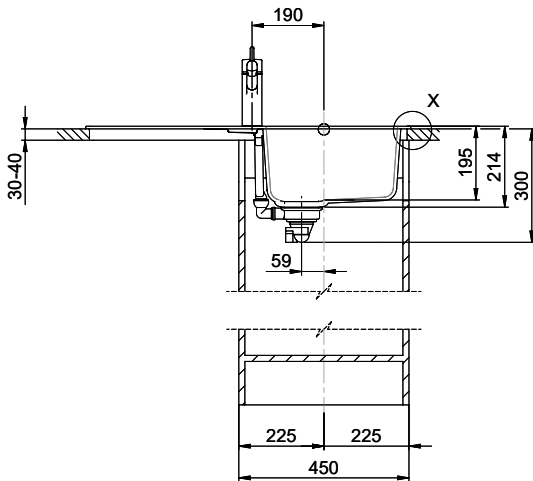

Primus PRI D 100

Masse / Ausschnittkontur
Dimensions / contour de découpe
Dimensioni / contorno dell'apertura