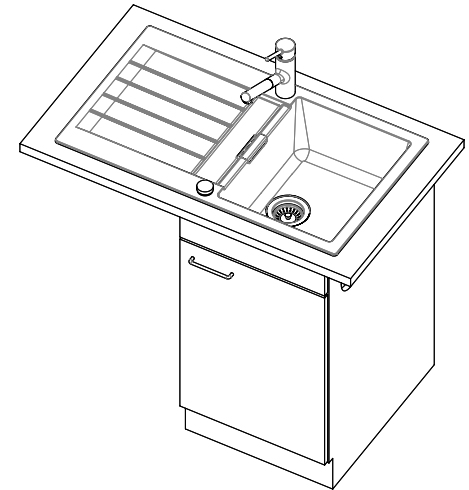

Primus PRI D 100

Masse / Ausschnittkontur
Dimensions / contour de découpe
Dimensioni / contorno dell'apertura