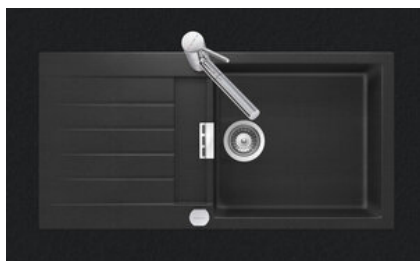

Primus PRI D 100L

[> Lien web](#)

Type de montage
Éviers à encastrer

Modèle
PRI D 100L

Matériel
Cristalite Plus

No. d'article
10.103.000.00

Élément inférieur
60 cm

Soupape
3½" Extra plate

Couleur
Nero

Prix en CHF
1'419.- hors TVA

Dimensions d'évier
478x430x195mm

Rayons d'angle
12 mm

Égouttoir
Reversible

Pré-montage du soupape

Sans pose de la soupape

Distributeur - option de montage

Description du produit**Matériel**

Éviers en granite Cristalite Plus: Ces éviers sont composés à env. 80% de quartz, élément le plus dur du granite. Le granite est lié avec une résine acrylique de haute qualité. Ce matériau composite granite-résine acrylique fait toute la robustesse de ces éviers contre les rayures et les salissures, et assure leur durabilité.