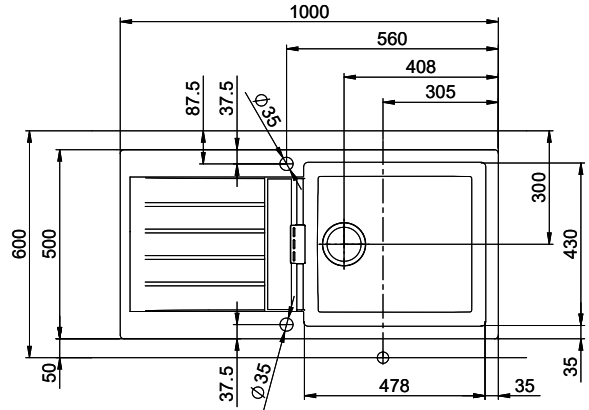

Primus PRI D100L

Masse / Ausschnittkontur
Dimensions / contour de découpe
Dimensioni / contorno dell'apertura