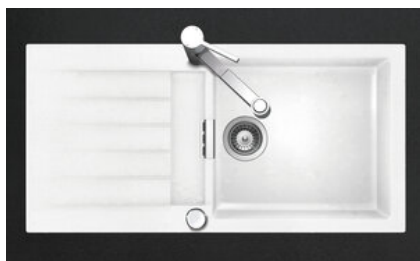

Primus PRI D 100L

[> Lien web](#)**Type de montage**
Éviers à encastrer**Modèle**
PRI D 100L**Matériel**
Cristalite Plus**No. d'article**
10.103.001.00**Élément inférieur**
60 cm**Soupape**
3½" Extra plate**Couleur**
Alpina/Superwhite**Prix en CHF**
1'323.- hors TVA**Dimensions d'évier**
478x430x195mm**Rayons d'angle**
12 mm**Égouttoir**
Reversible

Distributeur - option de montage

Prix (au 21.06.26 / TVA non incl.)

Modèle	Matériel	Soupape	Égouttoir	No. d'article	Prix en CHF	
Primus PRI D 100L	Cristalite Plus, Nero	3½" Extra plate	Reversible	10.103.000.00	1'419.-	> Weblink
	Cristalite Plus, Alpina/Superwhite	3½" Extra plate	Reversible	10.103.001.00	1'323.-	> Weblink

Description du produit

Matériel

Éviers en granite Cristalite Plus: Ces éviers sont composés à env. 80% de quartz, élément le plus dur du granite. Le granite est lié avec une résine acrylique de haute qualité. Ce matériau composite granite-résine acrylique fait toute la robustesse de ces éviers contre les rayures et les salissures, et assure leur durabilité.