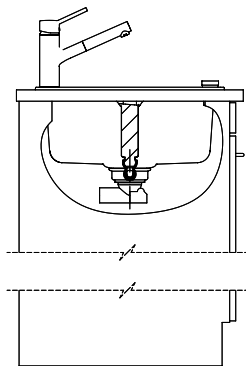

Primus PRI D100L

Masse / Ausschnittkontur
Dimensions / contour de découpe
Dimensioni / contorno dell'apertura