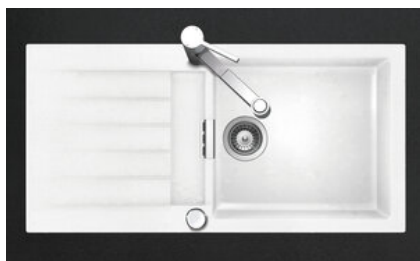

Primus PRI D 100L

[> Lien web](#)**Type de montage**
Éviers à encastrer**Modèle**
PRI D 100L**Matériel**
Cristalite Plus**No. d'article**
10.103.001.00**Élément inférieur**
60 cm**Soupape**
3½" Extra plate**Couleur**
Alpina/Superwhite**Prix en CHF**
1'323.- hors TVA**Dimensions d'évier**
478x430x195mm**Rayons d'angle**
12 mm**Égouttoir**
Reversible

Distributeur - option de montage

Prix (au 07.05.26 / TVA non incl.)

Modèle	Matériel	Soupape	Égouttoir	No. d'article	Prix en CHF	
Primus PRI D 100L	Cristalite Plus, Nero	3½" Extra plate	Reversible	10.103.000.00	1'419.-	> Weblink
	Cristalite Plus, Alpina/Superwhite	3½" Extra plate	Reversible	10.103.001.00	1'323.-	> Weblink

Description du produit

Matériel

Éviers en granite Cristalite Plus: Ces éviers sont composés à env. 80% de quartz, élément le plus dur du granite. Le granite est lié avec une résine acrylique de haute qualité. Ce matériau composite granite-résine acrylique fait toute la robustesse de ces éviers contre les rayures et les salissures, et assure leur durabilité.