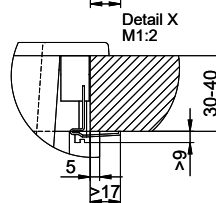

Primus PRI D100L

Masse / Ausschnittkontur
Dimensions / contour de découpe
Dimensioni / contorno dell'apertura