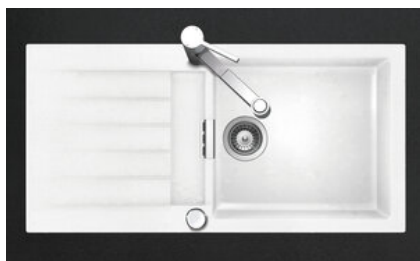

Primus PRI D 100L

[> Lien web](#)**Type de montage**
Éviers à encastrer**Modèle**
PRI D 100L**Matériel**
Cristalite Plus**No. d'article**
10.103.001.00**Élément inférieur**
60 cm**Soupape**
3½" Extra plate**Couleur**
Alpina/Superwhite**Prix en CHF**
1'323.- hors TVA**Dimensions d'évier**
478x430x195mm**Rayons d'angle**
12 mm**Égouttoir**
Reversible

Distributeur - option de montage

Prix (au 22.06.26 / TVA non incl.)

Modèle	Matériel	Soupape	Égouttoir	No. d'article	Prix en CHF	
Primus PRI D 100L	Cristalite Plus, Nero	3½" Extra plate	Reversible	10.103.000.00	1'419.-	> Weblink
	Cristalite Plus, Alpina/Superwhite	3½" Extra plate	Reversible	10.103.001.00	1'323.-	> Weblink

Description du produit

Matériel

Éviers en granite Cristalite Plus: Ces éviers sont composés à env. 80% de quartz, élément le plus dur du granite. Le granite est lié avec une résine acrylique de haute qualité. Ce matériau composite granite-résine acrylique fait toute la robustesse de ces éviers contre les rayures et les salissures, et assure leur durabilité.