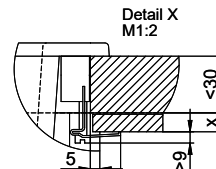

Primus PRI D100L

Masse / Ausschnittkontur
Dimensions / contour de découpe
Dimensioni / contorno dell'apertura