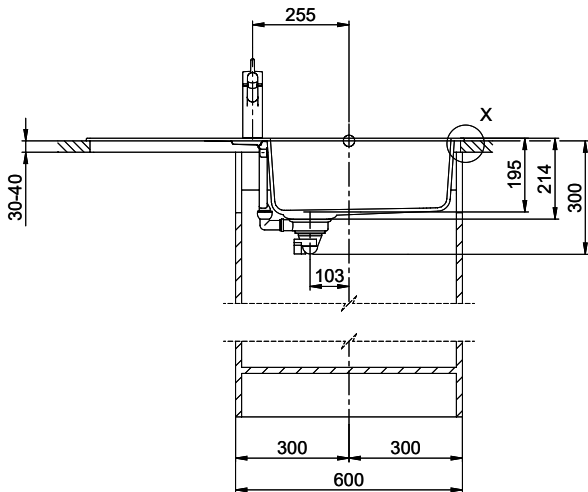

Primus PRI D100L

Masse / Ausschnittkontur
Dimensions / contour de découpe
Dimensioni / contorno dell'apertura