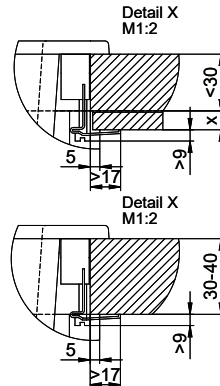

Primus PRI D100L

Masse / Ausschnittkontur
Dimensions / contour de découpe
Dimensioni / contorno dell'apertura