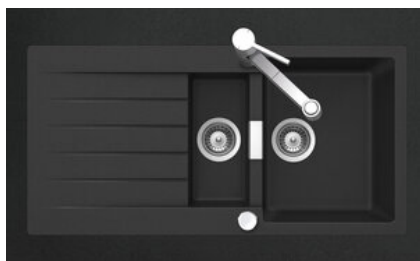

Primus PRI D 150
[> Lien web](#)

Type de montage
 Éviers à encastrer

Modèle
 PRI D 150

Matériel
 Cristalite Plus

No. d'article
 10.102.998.00

Élément inférieur
 60 cm

Soupape
 3½" Extra plate

Couleur
 Nero

Prix en CHF
 1'594.- hors TVA

Dimensions d'évier
 344x430x195mm

Rayons d'angle
 12 mm

Égouttoir
 Reversible

Distributeur - option de montage
Prix (au 20.06.26 / TVA non incl.)

Modèle	Matériel	Soupape	Égouttoir	No. d'article	Prix en CHF	
Primus PRI D 150	Cristalite Plus, Nero	3½" Extra plate	Reversible	10.102.998.00	1'594.-	> Weblink
	Cristalite Plus, Alpina/Superwhite	3½" Extra plate	Reversible	10.102.999.00	1'533.-	> Weblink

Description du produit
Matériel

Éviers en granite Cristalite Plus: Ces éviers sont composés à env. 80% de quartz, élément le plus dur du granite. Le granite est lié avec une résine acrylique de haute qualité. Ce matériau composite granite-résine acrylique fait toute la robustesse de ces éviers contre les rayures et les salissures, et assure leur durabilité.