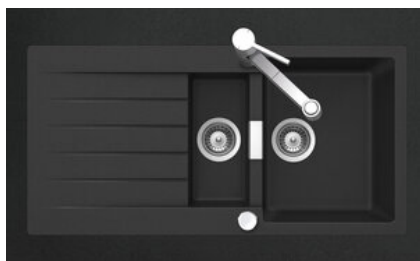

## Primus PRI D 150

[> Lien web](#)

**Type de montage**  
Éviers à encastrer

**Modèle**  
PRI D 150

**Matériel**  
Cristalite Plus

**No. d'article**  
10.102.998.00

**Élément inférieur**  
60 cm

**Soupape**  
3½" Extra plate

**Couleur**  
Nero

**Prix en CHF**  
1'594.- hors TVA

**Dimensions d'évier**  
344x430x195mm

**Rayons d'angle**  
12 mm

**Égouttoir**  
Reversible

## Matériel

Éviers en granite Cristalite Plus: Ces éviers sont composés à env. 80% de quartz, élément le plus dur du granite. Le granite est lié avec une résine acrylique de haute qualité. Ce matériau composite granite-résine acrylique fait toute la robustesse de ces éviers contre les rayures et les salissures, et assure leur durabilité.