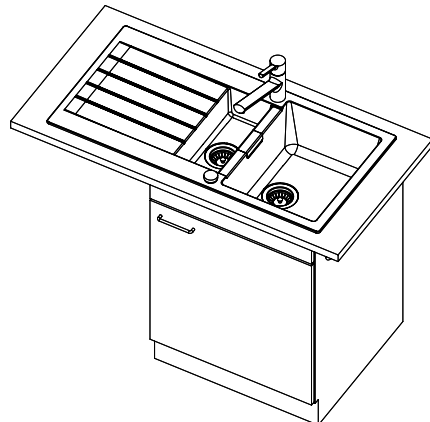

Primus PRI D 150

Masse / Ausschnittkontur