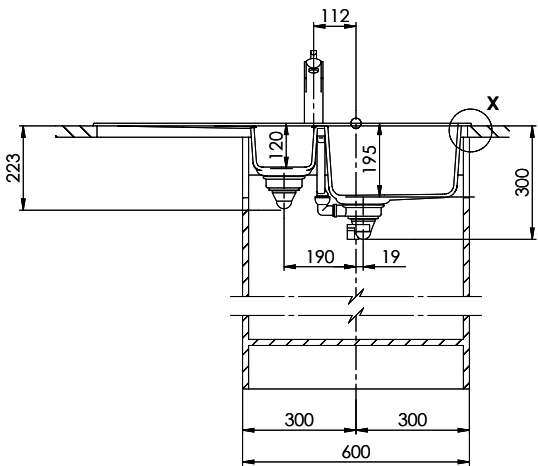

Primus PRI D 150

Masse / Ausschnittkontur