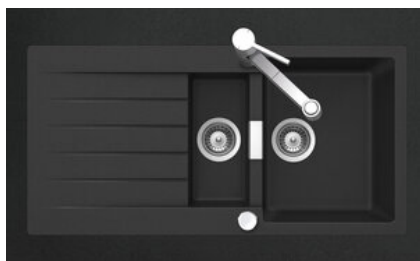

Primus PRI D 150

[> Lien web](#)

Type de montage
Éviers à encastrer

Modèle
PRI D 150

Matériel
Cristalite Plus

No. d'article
10.102.998.00

Élément inférieur
60 cm

Soupape
3½" Extra plate

Couleur
Nero

Prix en CHF
1'594.- hors TVA

Dimensions d'évier
344x430x195mm

Rayons d'angle
12 mm

Égouttoir
Reversible

Distributeur - option de montage

Prix (au 04.05.26 / TVA non incl.)

Modèle	Matériel	Soupape	Égouttoir	No. d'article	Prix en CHF	
Primus PRI D 150	Cristalite Plus, Nero	3½" Extra plate	Reversible	10.102.998.00	1'594.-	> Weblink
	Cristalite Plus, Alpina/Superwhite	3½" Extra plate	Reversible	10.102.999.00	1'533.-	> Weblink

Description du produit

Matériel

Éviers en granite Cristalite Plus: Ces éviers sont composés à env. 80% de quartz, élément le plus dur du granite. Le granite est lié avec une résine acrylique de haute qualité. Ce matériau composite granite-résine acrylique fait toute la robustesse de ces éviers contre les rayures et les salissures, et assure leur durabilité.