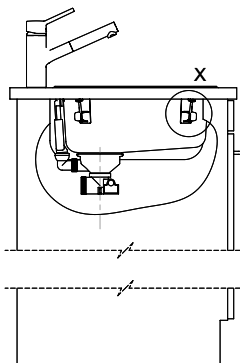

A

B

C

D

E

F

A

B

C

D

E

F

A-A
MAßSTAB 1 : 2