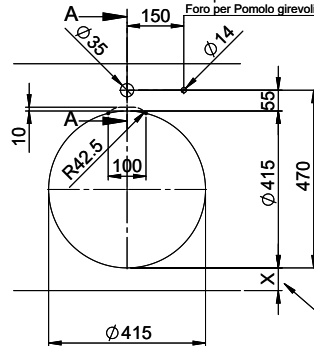

Rund R 44B

Masse / Ausschnittkontur
Dimensions / contour de découpe
Dimensioni / contorno dell'apertura

Bohrung für Zug- und Druckknöpfe Ø14
Bohrung für Drehknopf Ø25
Trou pour boutons et Poussoirs de commande Ø14
Trou pour bouton rotatif Ø25
Foro per Pomelli tiranti e Pomelli pulsanti Ø14
Foro per Pomolo girevoli Ø25

A-A
MAßSTAB 1 : 2