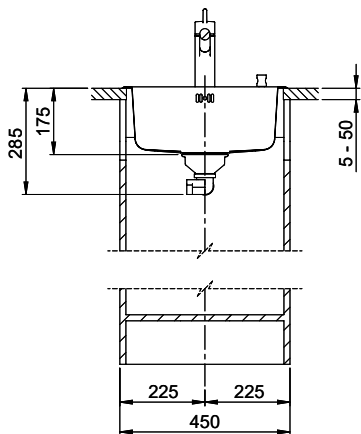

Rund R 44B

Masse / Ausschnittkontur
Dimensions / contour de découpe
Dimensioni / contorno dell'apertura

Bohrung für Zug- und Druckknöpfe Ø14
Bohrung für Drehknopf Ø25
Trou pour boutons et Poussoirs de commande Ø14
Trou pour bouton rotatif Ø25
Foro per Pomelli tiranti e Pomelli pulsanti Ø14
Foro per Pomolo girevoli Ø25

A-A
MAßSTAB 1 : 2