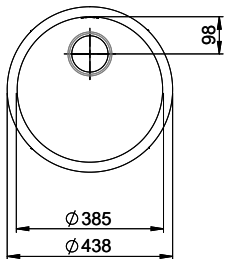

Rund R 44B

Masse / Ausschnittkontur
Dimensions / contour de découpe
Dimensioni / contorno dell'apertura

Bohrung für Zug- und Druckknöpfe Ø14
Bohrung für Drehknopf Ø25
Trou pour boutons et Poussoirs de commande Ø14
Trou pour bouton rotatif Ø25
Foro per Pomelli tiranti e Pomelli pulsanti Ø14
Foro per Pomolo girevoli Ø25

A-A
MAßSTAB 1 : 2