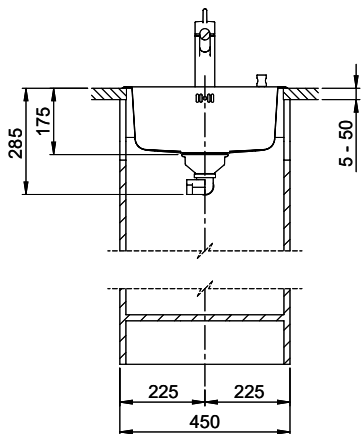

A

B

C

D

E

F

A

B

C

D

E

F

A-A
MAßSTAB 1 : 2