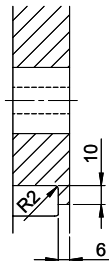

A

B

C

D

E

F

A

B

C

D

E

F

A-A
MAßSTAB 1 : 2