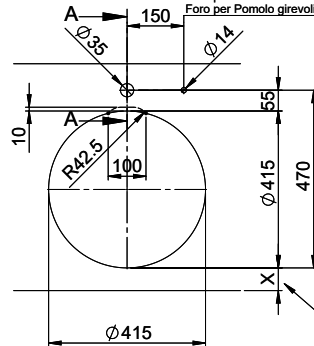

A

B

C

D

E

F

A

B

C

D

E

F

A-A
MAßSTAB 1 : 2