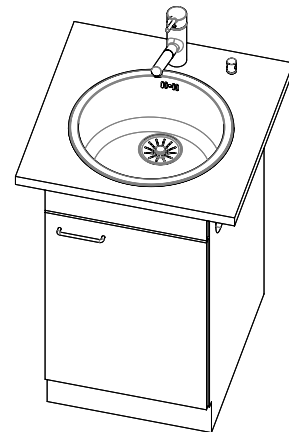

DETAIL X
MAßSTAB 1 : 2