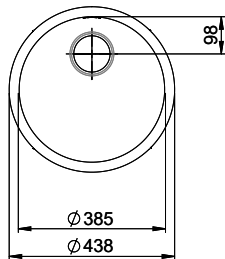

A

B

C

D

E

F

A

B

C

D

E

F

A-A
MAßSTAB 1 : 2