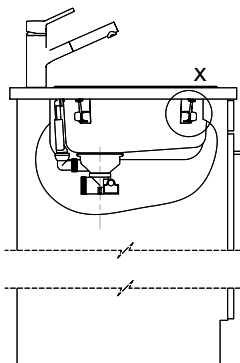

Rund R 44B

Masse / Ausschnittkontur
Dimensions / contour de découpe
Dimensioni / contorno dell'apertura

Bohrung für Zug- und Druckknöpfe Ø14
Bohrung für Drehknopf Ø25
Trou pour boutons et Poussoirs de commande Ø14
Trou pour bouton rotatif Ø25
Foro per Pomelli tiranti e Pomelli pulsanti Ø14
Foro per Pomolo girevoli Ø25

A-A
MAßSTAB 1 : 2