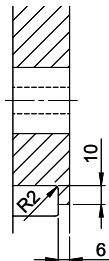

Rund R 44B

Masse / Ausschnittkontur
Dimensions / contour de découpe
Dimensioni / contorno dell'apertura

Bohrung für Zug- und Druckknöpfe Ø14
Bohrung für Drehknopf Ø25
Trou pour boutons et Poussoirs de commande Ø14
Trou pour bouton rotatif Ø25
Foro per Pomelli tiranti e Pomelli pulsanti Ø14
Foro per Pomolo girevoli Ø25

A-A
MAßSTAB 1 : 2