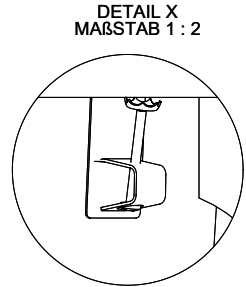

Bohrung für Zug- und Druckknöpfe Ø14
Bohrung für Drehknopf Ø25
Trou pour boutons et Poussoirs de commande Ø14
Trou pour bouton rotatif Ø25
Foro per Pomelli tiranti e Pomelli pulsanti Ø14
Foro per Pomolo girevoli Ø25

A-A
MAßSTAB 1 : 2