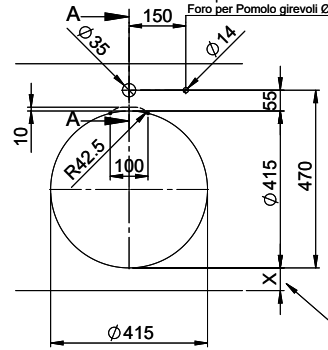

Bohrung für Zug- und Druckknöpfe Ø14
Bohrung für Drehknopf Ø25
Trou pour boutons et Poussoirs de commande Ø14
Trou pour bouton rotatif Ø25
Foro per Pomelli tiranti e Pomelli pulsanti Ø14
Foro per Pomolo girevoli Ø25

A-A
MAßSTAB 1 : 2