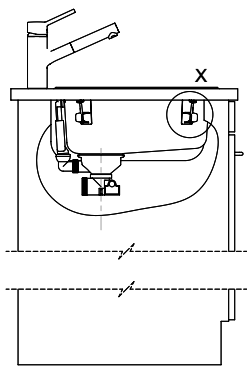

Bohrung für Zug- und Druckknöpfe Ø14
Bohrung für Drehknopf Ø25
Trou pour boutons et Poussoirs de commande Ø14
Trou pour bouton rotatif Ø25
Foro per Pomelli tiranti e Pomelli pulsanti Ø14
Foro per Pomolo girevoli Ø25

A-A
MAßSTAB 1 : 2