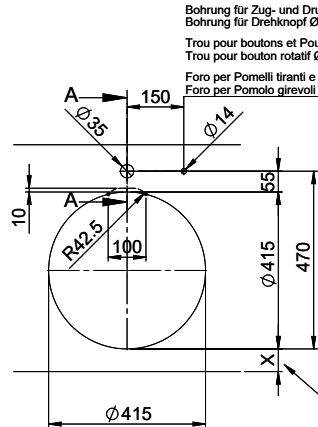

DETAIL X
MAßSTAB 1 : 2