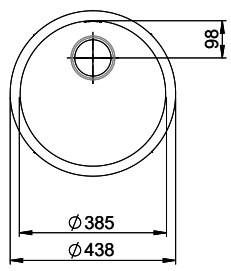

Bohrung für Zug- und Druckknöpfe Ø14
Bohrung für Drehknopf Ø25
Trou pour boutons et Poussoirs de commande Ø14
Trou pour bouton rotatif Ø25
Foro per Pomelli tiranti e Pomelli pulsanti Ø14
Foro per Pomolo girevoli Ø25

A-A
MAßSTAB 1 : 2