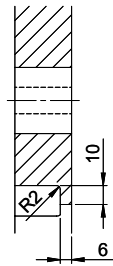

Bohrung für Zug- und Druckknöpfe Ø14
Bohrung für Drehknopf Ø25
Trou pour boutons et Poussoirs de commande Ø14
Trou pour bouton rotatif Ø25
Foro per Pomelli tiranti e Pomelli pulsanti Ø14
Foro per Pomolo girevoli Ø25

A-A
MAßSTAB 1 : 2