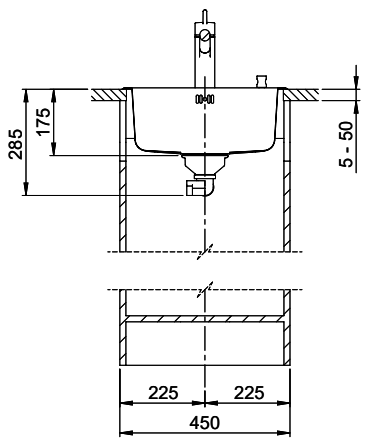

Bohrung für Zug- und Druckknöpfe Ø14
Bohrung für Drehknopf Ø25
Trou pour boutons et Poussoirs de commande Ø14
Trou pour bouton rotatif Ø25
Foro per Pomelli tiranti e Pomelli pulsanti Ø14
Foro per Pomolo girevoli Ø25

A-A
MAßSTAB 1 : 2