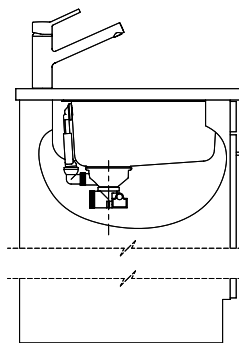

Bohrung für Zug- und Druckknöpfe Ø14
Bohrung für Drehknopf Ø25
Trou pour boutons et Pousoirs de commande Ø14
Trou pour bouton rotatif Ø25
Foro per Pomelli tiranti e Pomelli pulsanti Ø14
Foro per Pomolo girevoli Ø25