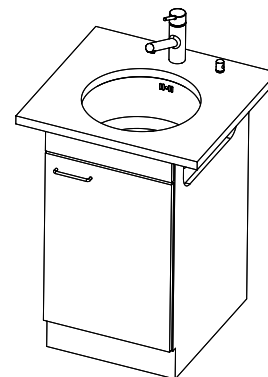

Bohrung für Zug- und Druckknöpfe Ø14
Bohrung für Drehknopf Ø25
Trou pour boutons et Poussoirs de commande Ø14
Trou pour bouton rotatif Ø25
Foro per Pomelli tiranti e Pomelli pulsanti Ø14
Foro per Pomolo girevoli Ø25