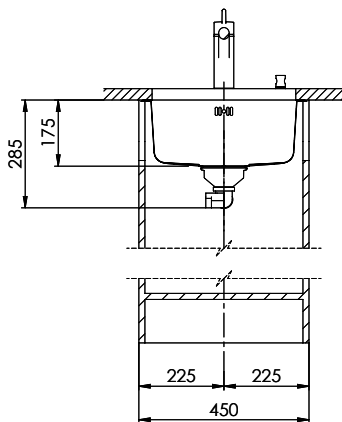

Bohrung für Zug- und Druckknöpfe Ø14
Bohrung für Drehknopf Ø25
Trou pour boutons et Pousoirs de commande Ø14
Trou pour bouton rotatif Ø25
Foro per Pomelli tiranti e Pomelli pulsanti Ø14
Foro per Pomolo girevoli Ø25