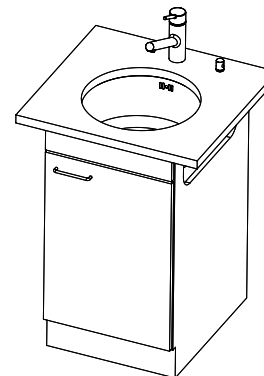

Bohrung für Zug- und Druckknöpfe Ø14
Bohrung für Drehknopf Ø25
Trou pour boutons et Poussoirs de commande Ø14
Trou pour bouton rotatif Ø25
Foro per Pomelli tiranti e Pomelli pulsanti Ø14
Foro per Pomolo girevoli Ø25