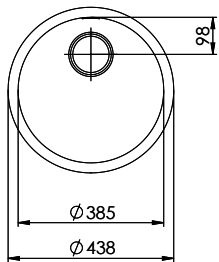

Becken ø385 x 175mm, 14 Liter