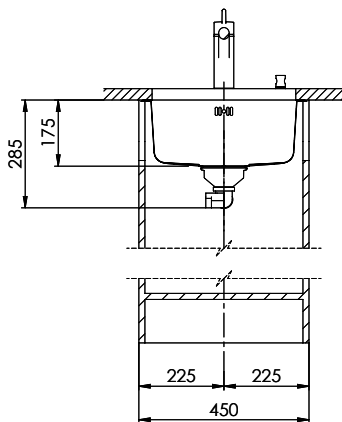

Bohrung für Zug- und Druckknöpfe Ø14
Bohrung für Drehknopf Ø25
Trou pour boutons et Poussoirs de commande Ø14
Trou pour bouton rotatif Ø25
Foro per Pomelli tiranti e Pomelli pulsanti Ø14
Foro per Pomolo girevoli Ø25