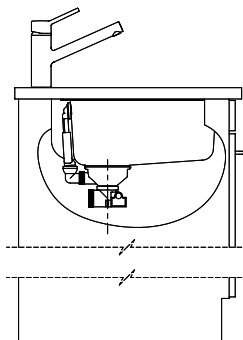

Bohrung für Zug- und Druckknöpfe Ø14
Bohrung für Drehknopf Ø25
Trou pour boutons et Poussoirs de commande Ø14
Trou pour bouton rotatif Ø25
Foro per Pomelli tiranti e Pomelli pulsanti Ø14
Foro per Pomolo girevoli Ø25