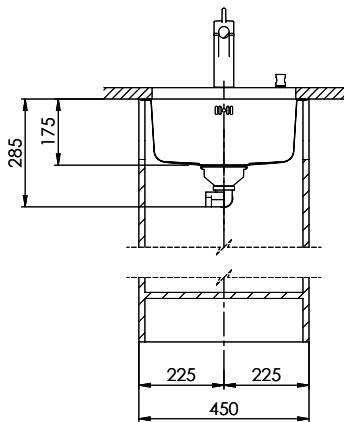

Bohrung für Zug- und Druckknöpfe Ø14
Bohrung für Drehknopf Ø25
Trou pour boutons et Poussoirs de commande Ø14
Trou pour bouton rotatif Ø25
Foro per Pomelli tiranti e Pomelli pulsanti Ø14
Foro per Pomolo girevoli Ø25