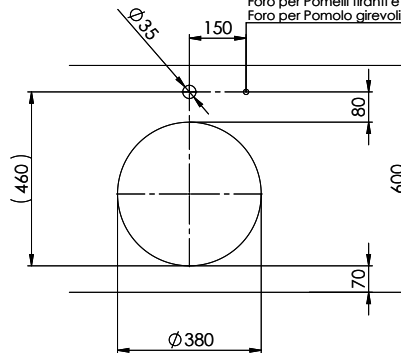

Bohrung für Zug- und Druckknöpfe Ø14
Bohrung für Drehknopf Ø25
Trou pour boutons et Poussoirs de commande Ø14
Trou pour bouton rotatif Ø25
Foro per Pomelli tiranti e Pomelli pulsanti Ø14
Foro per Pomolo girevoli Ø25