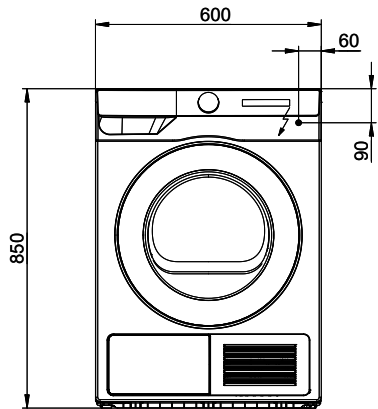

> Weblink

500.000.066.00 / CHF  
 49.-  
 Filtre à peluches intérieur

 230V 10A T12 - L=2000mm

 Wasser Zulauf

 Wasser Ablauf

Technische Zeichnung der öffentlichen Zugänglichkeit. Die Rechte vorbehalten. © Copyright 2023 Suter Inox AG. Alle Rechte vorbehalten.