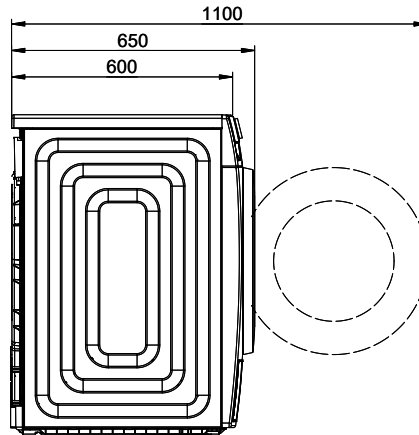

> Weblink

500.000.066.00 / CHF  
 49.-  
 Filtre à peluches intérieur

 230V 10A T12 - L=2000mm

 Wasser Zulauf

 Wasser Ablauf

Technische Zeichnung der öffentlichen Zugänglichkeit. Die Rechte vorbehalten. © Copyright 2023 Suter Inox AG. Alle Rechte vorbehalten.

 230V / 10A T12 L=1500mm