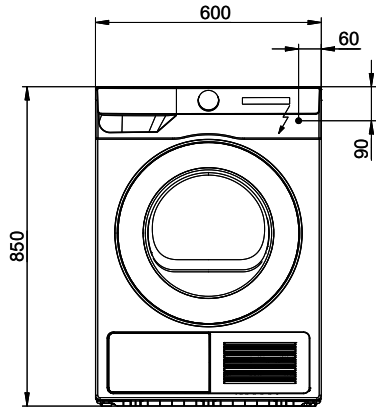

 230V / 10A T12 L=1500mm