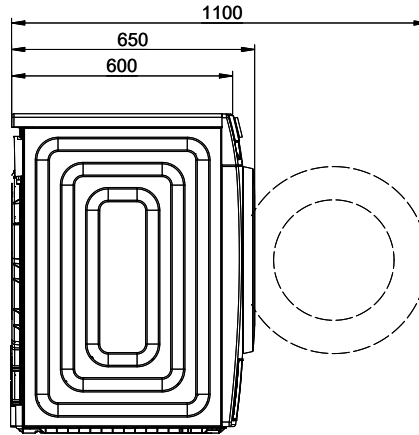

59.-
 Filtre à peluches

> Weblink

500.000.066.00 / CHF

49.-
 Filtre à peluches intérieur

 230V 10A T12 - L=2000mm

 Wasser Zulauf

 Wasser Ablauf

Technische Zeichnung der öffentlichen Zugänglichkeit. Die Rechte vorbehalten. © Copyright 2023 Suter Inox AG. Alle Rechte vorbehalten.

 230V / 10A T12 L=1500mm