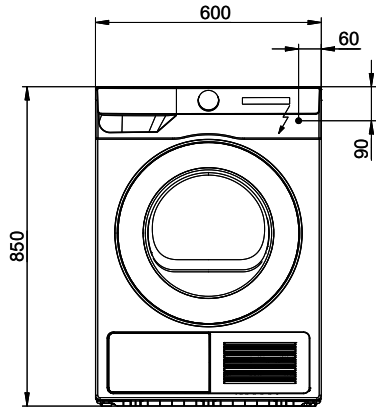

[> Weblink](#)

500.000.066.00 / CHF  
 49.-  
 Filtre à peluches intérieur

 230V 10A T12 - L=2000mm

 Wasser Zulauf

 Wasser Ablauf

Alle Rechte vorbehalten. Die Abbildung ist eine schematische Darstellung und ist nicht zur Montage geeignet. Die Abbildung ist eine schematische Darstellung und ist nicht zur Montage geeignet. Die Abbildung ist eine schematische Darstellung und ist nicht zur Montage geeignet.