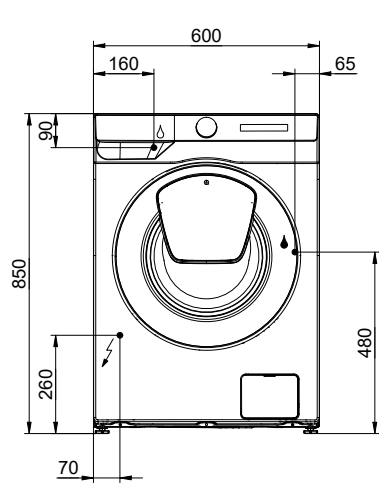

230V 10A T12 - L=2000mm

Wasser Zulauf

Wasser Ablauf