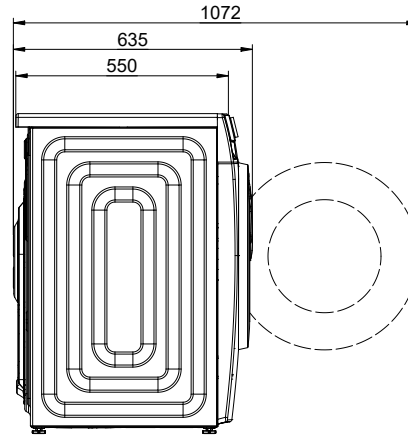

230V 10A T12 - L=2000mm

Wasser Zulauf

Wasser Ablauf