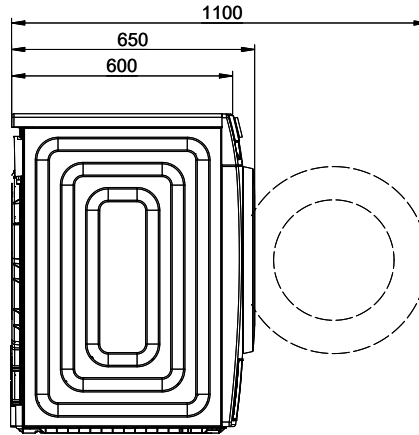

[> Weblink](#)

500.000.066.00 / CHF  
 49.-  
 Filtre à peluches intérieur

 230V 10A T12 - L=2000mm

 Wasser Zulauf

 Wasser Ablauf

Alle Rechte vorbehalten. Die Abbildung ist eine schematische Darstellung und ist nicht zur Montage geeignet. Die Abbildung ist eine schematische Darstellung und ist nicht zur Montage geeignet. Die Abbildung ist eine schematische Darstellung und ist nicht zur Montage geeignet.

 230V / 10A T12 L=1500mm