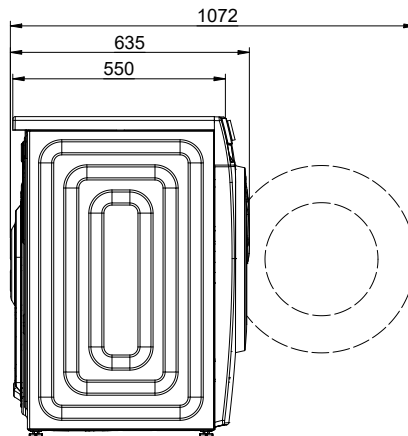

230V 10A T12 - L=2000mm

Wasser Zulauf

Wasser Ablauf