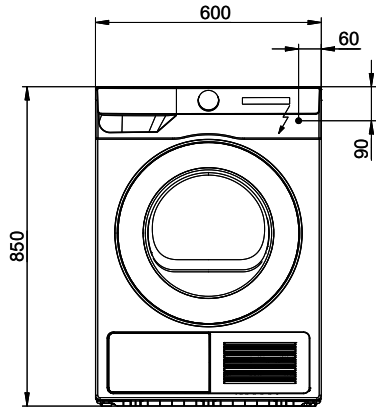

 Wasser Ablauf

Technische Zeichnung der öffentlichen Zugänglichkeit. Die Rechte vorbehalten. © Copyright 2023 Suter Inox AG. Alle Rechte vorbehalten.

 230V / 10A T12 L=1500mm