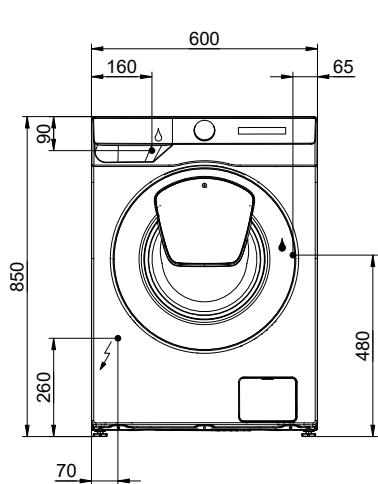

230V 10A T12 - L=2000mm

Wasser Zulauf

Wasser Ablauf