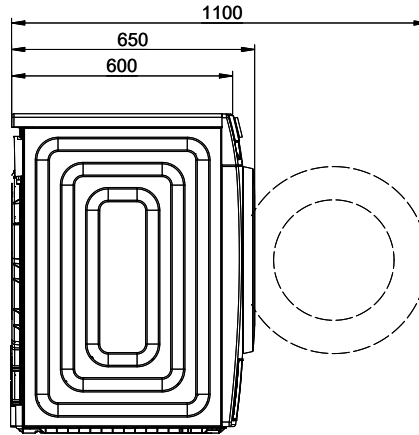

 Wasser Ablauf

Technische Zeichnung der öffentlichen Zugänglichkeit. Die Rechte vorbehalten. © Copyright 2023 Suter Inox AG. Alle Rechte vorbehalten.

 230V / 10A T12 L=1500mm