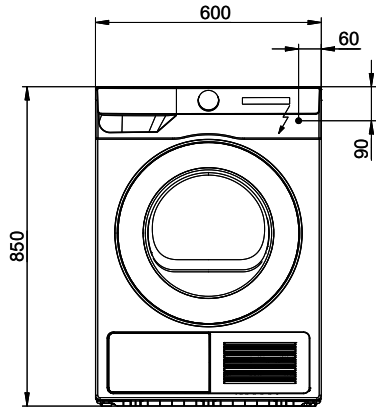

59.-
 Filtre à peluches

> Weblink

500.000.066.00 / CHF

49.-
 Filtre à peluches intérieur

 230V 10A T12 - L=2000mm

 Wasser Zulauf

 Wasser Ablauf

Technische Zeichnung der öffentlichen Zugänglichkeit. Die Rechte vorbehalten. © Copyright 2003 Suter Technik AG. Alle Rechte vorbehalten.