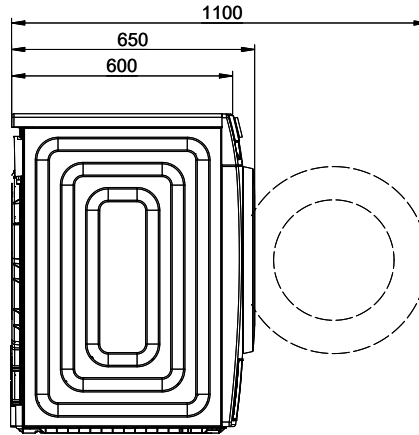

59.-
 Filtre à peluches

> Weblink

500.000.066.00 / CHF

49.-
 Filtre à peluches intérieur

 230V 10A T12 - L=2000mm

 Wasser Zulauf

 Wasser Ablauf

Technische Zeichnung der öffentlichen Zugänglichkeit. Die Rechte vorbehalten. © Copyright 2003 Suter Technik AG. Alle Rechte vorbehalten.

 230V / 10A T12 L=1500mm