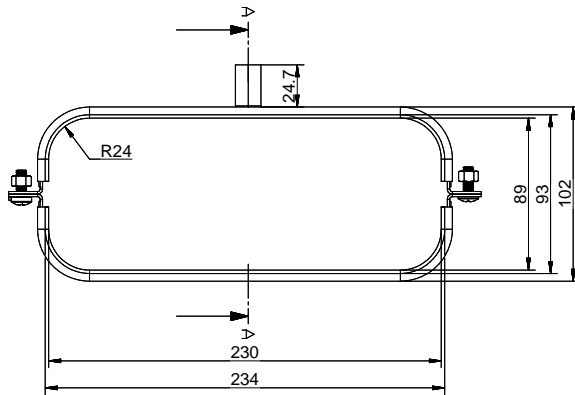

## Description du produit

**Naber Compair Steel flow SF 150 Support de gaine plate****Acier galvanisé**

Pour poser la gaine plate dans le plafond et le mur  
Avec isolation acoustique  
Distance recommandée entre deux supports 500 mm  
Compatible gaines plates SF-VRO flex et SF-VRO

**Conseil de planification**

Pour raccorder Naber Steel Flow (raccord 222 x 89 mm) à BORA Ecotube (raccord 245 x 89 mm), un adaptateur Steel Flow (adaptateur SA-BA 150, 40.001.002.00) est disponible / à commander séparément.

Kundenzeichnung	Maße in mm Dimensions in millimeters	Wahlgabe und Vervielfältigung, Sowie Verwertung und Mitteilung dieser Zeichnung ist nicht gestattet, soweit nicht ausdrücklich erlaubt. Alle Rechte vorbehalten!		Maßstab Scale	Menge Quantity
				1:2	1
-	-	-	-	Rohstoff/Raw material	
				Stahlblech verzinkt	
				Benennung/Designation	
				Compair Steel Flow	
				SF 150 Flachkanalhalterung	
				Sachnummer/Part-No.	
				4061022	
Autor/ Author	Datum/ Date	Name/ Name			