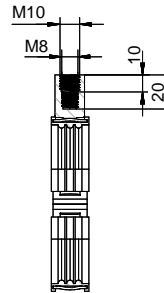

## SF 150 Support de gaine plate

[> Lien web](#)

**No. d'article**  
40.001.906.00

**Prix en CHF**  
35.- hors TVA

## Description du produit

**Naber Compair Steel flow SF 150 Support de gaine plate****Acier galvanisé**

Pour poser la gaine plate dans le plafond et le mur  
Avec isolation acoustique  
Distance recommandée entre deux supports 500 mm  
Compatible gaines plates SF-VRO flex et SF-VRO

**Conseil de planification**

Pour raccorder Naber Steel Flow (raccord 222 x 89 mm) à BORA Ecotube (raccord 245 x 89 mm), un adaptateur Steel Flow (adaptateur SA-BA 150, 40.001.002.00) est disponible / à commander séparément.

Kundenzeichnung	Maße in mm Dimensions in millimeters	Wahlgabe und Vervielfältigung, Sowie Verwertung und Mitteilung dieser Zeichnung ist nicht gestattet, soweit nicht ausdrücklich erlaubt. Alle Rechte vorbehalten!		Maßstab Scale	Menge Quantity
				1:2	1
-	-	-	-	Rohstoff/Raw material	
				Stahlblech verzinkt	
				Benennung/Designation	
				Compair Steel Flow	
				SF 150 Flachkanalhalterung	
				Sachnummer/Part-No.	
				4061022	
Autor/ Author	Datum/ Date	Name/ Name			