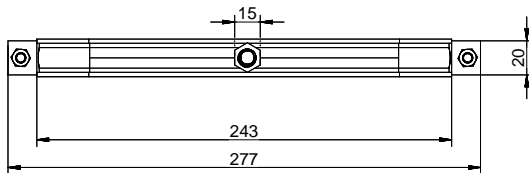

## Description du produit

**Naber Compair Steel flow SF 150 Support de gaine plate****Acier galvanisé**

Pour poser la gaine plate dans le plafond et le mur  
Avec isolation acoustique  
Distance recommandée entre deux supports 500 mm  
Compatible gaines plates SF-VRO flex et SF-VRO

**Conseil de planification**

Pour raccorder Naber Steel Flow (raccord 222 x 89 mm) à BORA Ecotube (raccord 245 x 89 mm), un adaptateur Steel Flow (adaptateur SA-BA 150, 40.001.002.00) est disponible / à commander séparément.

Kundenzeichnung	Maße in mm Dimensions in millimeters	Wahlgabe und Vervielfältigung, Sowie Verwertung und Mitteilung dieser Zeichnung ist nicht gestattet, soweit nicht ausdrücklich erlaubt. Alle Rechte vorbehalten!		Maßstab Scale	Menge Quantity
				1:2	1
-	-	-	-	Rohstoff/Raw material	
				Stahlblech verzinkt	
				Benennung/Designation	
				Compair Steel Flow	
				SF 150 Flachkanalhalterung	
				Sachnummer/Part-No.	
				4061022	
Autor/ Author	Datum/ Date	Name/ Name			