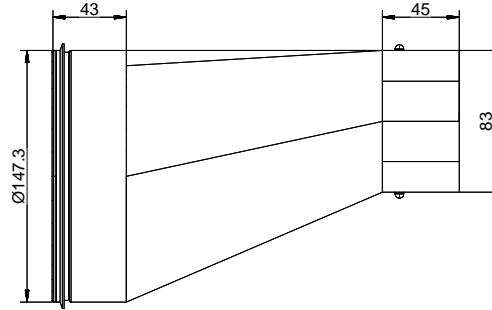

SF-EST 150 Embout

[> Lien web](#)

No. d'article
40.001.913.00

Prix en CHF
85.- hors TVA

Description du produit

Naber Compair Steel flow SF-EST 150 Embout**Acier galvanisé**

Transition de plat à rond
Compatible gaines plates SFVRO flex et SF-VRO
Compatibles gaines rondes SR-R flex et SR-R
Raccord possible à gaine ronde en plastique

Conseil de planification

Pour raccorder Naber Steel Flow (raccord 222 x 89 mm) à BORA Ecotube (raccord 245 x 89 mm), un adaptateur Steel Flow (adaptateur SA-BA 150, 40.001.002.00) est disponible / à commander séparément.

Materialstärke: 0,6 mm

Kundenzeichnung	Maße in mm Dimensions in millimeters	Waltergüte und Vervollständigung, sowie Verwertung und Metallurgie dieser Zeichnung ist nicht garantiert, soweit nicht ausdrücklich erlaubt. Alle Rechte vorbehalten!		Maßstab Scale	Menge Quantity
		Datum Date	Name Name	1:2	1
	Bearb. Drawn	12.03.18	CM	Rohstoff/Raw material	
	Gepr. Check			Stahlblech verzinkt	
				Benennung/Designation	
				Compair Steel Flow	
				SF-EST 150 Endstück	
				Sachnummer/Part-No.	
				4061011	
Änderung Modif./Eon.	Datum Date	Name Name			