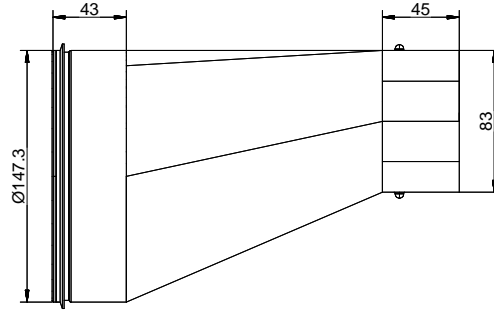

SF-EST 150 Embout

[> Lien web](#)

No. d'article
40.001.913.00

Prix en CHF
85.- hors TVA

Description du produit

Naber Compair Steel flow SF-EST 150 Embout**Acier galvanisé**

Transition de plat à rond
Compatible gaines plates SFVRO flex et SF-VRO
Compatibles gaines rondes SR-R flex et SR-R
Raccord possible à gaine ronde en plastique

Conseil de planification

Pour raccorder Naber Steel Flow (raccord 222 x 89 mm) à BORA Ecotube (raccord 245 x 89 mm), un adaptateur Steel Flow (adaptateur SA-BA 150, 40.001.002.00) est disponible / à commander séparément.

Materialstärke: 0,6 mm

Kundenzeichnung	Maße in mm Dimensions in millimeters	Waltergäbe und Vervierältigung, sowie Verwertung und Metallurgie dieser Zeichnung ist nicht garantiert, soweit nicht ausdrücklich erlaubt. Alle Rechte vorbehalten!		Maßstab Scale	Menge Quantity
		Datum Date	Name Name	1:2	1
	Bearb. Drawn	12.03.18	CM	Rohstoff/Raw material	
	Gepr. Check			Stahlblech verzinkt	
				Benennung/Designation	
				Compair Steel Flow	
				SF-EST 150 Endstück	
				Sachnummer/Part-No.	
				4061011	
Änderung Modif./Eon.	Datum Date	Name Name			