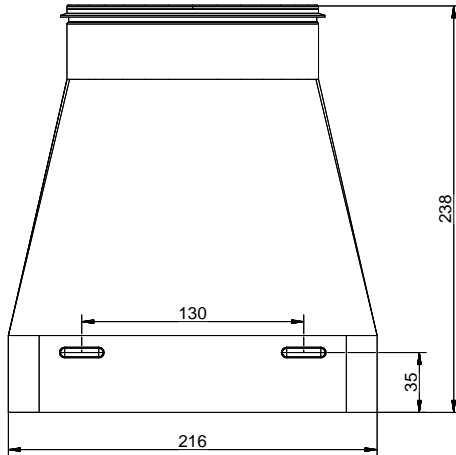

**Conseil de planification**

Pour raccorder Naber Steel Flow (raccord 222 x 89 mm) à BORA Ecotube (raccord 245 x 89 mm), un adaptateur Steel Flow (adaptateur SA-BA 150, 40.001.002.00) est disponible / à commander séparément.

Materialstärke: 0,6 mm

Kundenzeichnung	Maße in mm Dimensions in millimeters	Waltergüte und Vervollständigung, sowie Verwertung und Metallurgie dieser Zeichnung ist nicht garantiert, soweit nicht ausdrücklich erlaubt. Alle Rechte vorbehalten!		Maßstab Scale	Menge Quantity
		Datum Date	Name Name	1:2	1
-	-	Bearb. Drawn	12.03.18	CM	Stahlblech verzinkt
-	-	Gepr. Check			Benennung/Designation
-	-	Naber GmbH Eisenstraße, 24 48531 Norderst.			Compair Steel Flow
-	-	0048-005021-704-0			SF-EST 150 Endstück
-	-				Sachnummer/Part-No.
-	-				4061011
Änderung Modif./Edit.	Datum Date	Name Name			