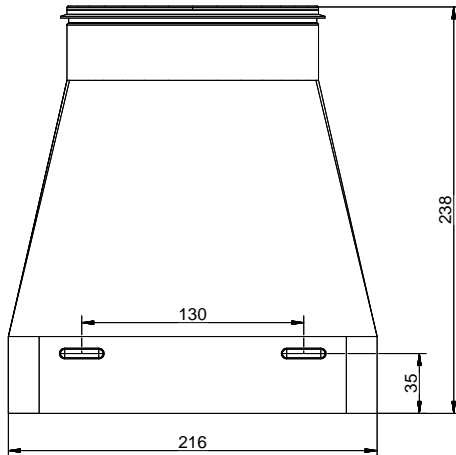

SF-EST 150 Embout

[> Lien web](#)

No. d'article
40.001.913.00

Prix en CHF
85.- hors TVA

Description du produit

Naber Compair Steel flow SF-EST 150 Embout**Acier galvanisé**

Transition de plat à rond
Compatible gaines plates SFVRO flex et SF-VRO
Compatibles gaines rondes SR-R flex et SR-R
Raccord possible à gaine ronde en plastique

Conseil de planification

Pour raccorder Naber Steel Flow (raccord 222 x 89 mm) à BORA Ecotube (raccord 245 x 89 mm), un adaptateur Steel Flow (adaptateur SA-BA 150, 40.001.002.00) est disponible / à commander séparément.

Materialstärke: 0,6 mm

Kundenzeichnung	Maße in mm Dimensions in millimeters	Waltergüte und Vervollständigung, sowie Verwertung und Metallurgie dieser Zeichnung ist nicht garantiert, soweit nicht ausdrücklich erlaubt. Alle Rechte vorbehalten!		Maßstab Scale	Menge Quantity
		Datum Date	Name Name	1:2	1
	Bearb. Drawn	12.03.18	CM	Rohstoff/Raw material	
	Gepr. Check			Stahlblech verzinkt	
				Benennung/Designation	
				Compair Steel Flow	
				SF-EST 150 Endstück	
				Sachnummer/Part-No.	
				4061011	
Änderung Modif./Eon.	Datum Date	Name Name			