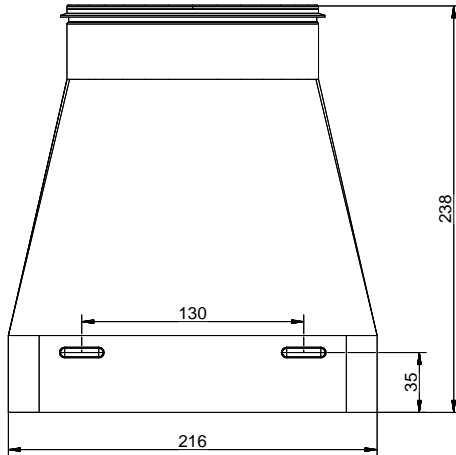

SF-EST 150 Embout

[> Lien web](#)

No. d'article
40.001.913.00

Prix en CHF
85.- hors TVA

Description du produit

Naber Compair Steel flow SF-EST 150 Embout**Acier galvanisé**

Transition de plat à rond
Compatible gaines plates SFVRO flex et SF-VRO
Compatibles gaines rondes SR-R flex et SR-R
Raccord possible à gaine ronde en plastique

Conseil de planification

Pour raccorder Naber Steel Flow (raccord 222 x 89 mm) à BORA Ecotube (raccord 245 x 89 mm), un adaptateur Steel Flow (adaptateur SA-BA 150, 40.001.002.00) est disponible / à commander séparément.

Materialstärke: 0,6 mm

Kundenzeichnung	Maße in mm Dimensions in millimeters	Waltergäbe und Vervollständigung, sowie Verwertung und Metallurgie dieser Zeichnung ist nicht gestattet, soweit nicht ausdrücklich erlaubt. Alle Rechte vorbehalten!		Maßstab Scale	Menge Quantity
		Datum Date	Name Name	1:2	1
-	-	-	-	Rohstoff/Raw material	
Bearb. Drawn	12.03.18	CM	Stahlblech verzinkt		
Gepr. Check			Benennung/Designation		
			Compair Steel Flow		
			SF-EST 150 Endstück		
			Sachnummer/Part-No.		
			4061011		
Änderung Modif./Edit.	Datum Date	Name Name			