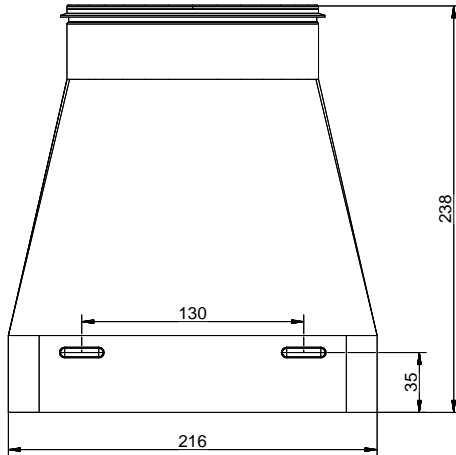

SF-EST 150 Embout

[> Lien web](#)

No. d'article
40.001.913.00

Prix en CHF
85.- hors TVA

Description du produit

Naber Compair Steel flow SF-EST 150 Embout**Acier galvanisé**

Transition de plat à rond
Compatible gaines plates SFVRO flex et SF-VRO
Compatibles gaines rondes SR-R flex et SR-R
Raccord possible à gaine ronde en plastique

Conseil de planification

Pour raccorder Naber Steel Flow (raccord 222 x 89 mm) à BORA Ecotube (raccord 245 x 89 mm), un adaptateur Steel Flow (adaptateur SA-BA 150, 40.001.002.00) est disponible / à commander séparément.

Materialstärke: 0,6 mm

Kundenzeichnung	Maße in mm Dimensions in millimeters	Waltergäbe und Vervierältigung, sowie Verwertung und Metallurgie dieser Zeichnung ist nicht garantiert, soweit nicht ausdrücklich erlaubt. Alle Rechte vorbehalten!		Maßstab Scale	Menge Quantity
		Datum Date	Name Name	1:2	1
	Bearb. Drawn	12.03.18	CM	Rohstoff/Raw material	
	Gepr. Check			Stahlblech verzinkt	
				Benennung/Designation	
				Compair Steel Flow	
				SF-EST 150 Endstück	
				Sachnummer/Part-No.	
				4061011	
Änderung Modif./Eon.	Datum Date	Name Name			