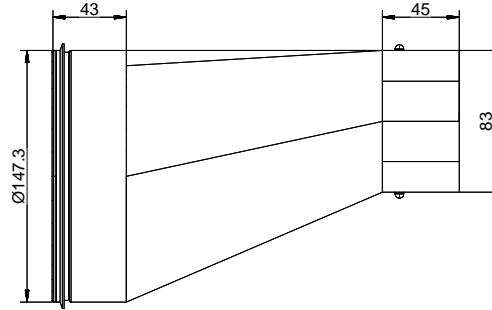

## Description du produit

**Naber Compair Steel flow SF-EST 150 Embout****Acier galvanisé**

Transition de plat à rond  
Compatible gaines plates SFVRO flex et SF-VRO  
Compatibles gaines rondes SR-R flex et SR-R  
Raccord possible à gaine ronde en plastique

**Conseil de planification**

Pour raccorder Naber Steel Flow (raccord 222 x 89 mm) à BORA Ecotube (raccord 245 x 89 mm), un adaptateur Steel Flow (adaptateur SA-BA 150, 40.001.002.00) est disponible / à commander séparément.

Materialstärke: 0,6 mm

Kundenzeichnung	Maße in mm Dimensions in millimeters	Waltergüte und Vervollständigung, sowie Verwertung und Metallurgie dieser Zeichnung ist nicht garantiert, soweit nicht ausdrücklich erlaubt. Alle Rechte vorbehalten!		Maßstab Scale	Menge Quantity
		Datum Date	Name Name	1:2	1
-	-	Bearb. Drawn	12.03.18	CM	Stahlblech verzinkt
-	-	Gepr. Check			Benennung/Designation
-	-	Naber GmbH Eisenstraße, 24 48531 Norderst.			Compair Steel Flow
-	-	0048-005021-704-0			SF-EST 150 Endstück
-	-				Sachnummer/Part-No.
-	-				4061011
Änderung Modif./Edit.	Datum Date	Name Name			