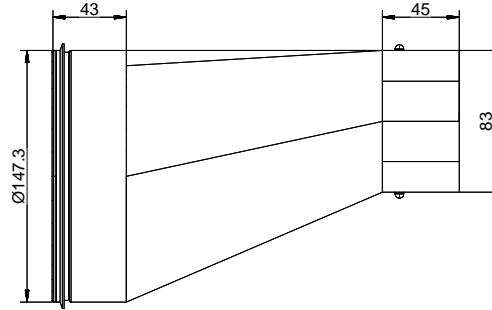

SF-EST 150 Embout

[> Lien web](#)

No. d'article
40.001.913.00

Prix en CHF
85.- hors TVA

Description du produit

Naber Compair Steel flow SF-EST 150 Embout**Acier galvanisé**

Transition de plat à rond
Compatible gaines plates SFVRO flex et SF-VRO
Compatibles gaines rondes SR-R flex et SR-R
Raccord possible à gaine ronde en plastique

Conseil de planification

Pour raccorder Naber Steel Flow (raccord 222 x 89 mm) à BORA Ecotube (raccord 245 x 89 mm), un adaptateur Steel Flow (adaptateur SA-BA 150, 40.001.002.00) est disponible / à commander séparément.

Materialstärke: 0,6 mm

Kundenzeichnung	Maße in mm Dimensions in millimeters	Waltergäbe und Vervollständigung, sowie Verwertung und Metallurgie dieser Zeichnung ist nicht gestattet, soweit nicht ausdrücklich erlaubt. Alle Rechte vorbehalten!		Maßstab Scale	Menge Quantity
		Datum Date	Name Name	1:2	1
-	-	-	-	Rohstoff/Raw material	
Bearb. Drawn	12.03.18	CM	Stahlblech verzinkt		
Gepr. Check			Benennung/Designation		
			Compair Steel Flow		
			SF-EST 150 Endstück		
			Sachnummer/Part-No.		
			4061011		
Änderung Modif./Edit.	Datum Date	Name Name			