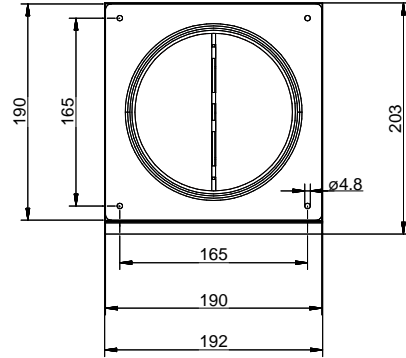

Persienne extérieure acier inox avec clapet anti-retour
Raccourcissable
Épaisseur du mur 350 - 550 mm
Traversée murale env. 155 mm
Compatibles gaines rondes SR-R flex et SR-R
Raccord possible à gaine ronde en plastique

Conseil de planification

Pour raccorder Naber Steel Flow (raccord 222 x 89 mm) à BORA Ecotube (raccord 245 x 89 mm), un adaptateur Steel Flow (adaptateur SF-BA 150, 40.001.002.00) est disponible / à commander séparément.

Montageanleitung beachten

Kundezeichnung	Maße in mm Dimensions in millimeters	Weitergabe und Vervielfältigung, sowie Veränderung und Fälschung dieser Zeichnung ist nicht gestattet, soweit nicht ausdrücklich erlaubt. Alle Rechte vorbehalten!	Maßstab Scale	Menge Quantity
			1:3	1
			Rohstoff/Raw material	
			Stahlblech verzinkt / V2A	
			Benennung/Designation	
			Compair Steel Flow	
			SF-Klima-E 150 Mauerkasten	
			Sachnummer/Part-No.	
			4061030	
Autor / Änderung Author / Modification	Datum Date	Name Name		