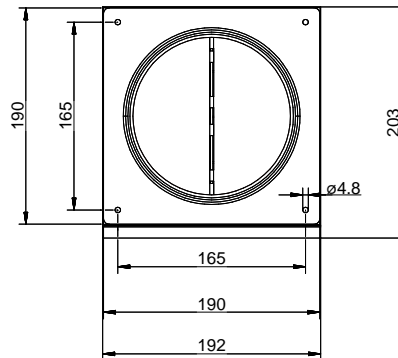

## Acier galvanisé, acier inox

Persienne extérieure acier inox avec clapet anti-retour  
Raccourcissable  
Épaisseur du mur 350 - 550 mm  
Traversée murale env. 155 mm  
Compatibles gaines rondes SR-R flex et SR-R  
Raccord possible à gaine ronde en plastique

## Conseil de planification

Pour raccorder Naber Steel Flow (raccord 222 x 89 mm) à BORA Ecotube (raccord 245 x 89 mm), un adaptateur Steel Flow (adaptateur SF-BA 150, 40.001.002.00) est disponible / à commander séparément.

Montageanleitung beachten

Kundenzeichnung	Maße in mm Dimensions in millimeters	Weitergabe und Vervielfältigung, sowie Veränderung und Fälschung dieser Zeichnung ist nicht gestattet, soweit nicht ausdrücklich erlaubt. Alle Rechte vorbehalten!	Maßstab Scale	Menge Quantity
			1:3	1
			Rohstoff/Raw material	
			Stahlblech verzinkt / V2A	
			Benennung/Designation	
			Compair Steel Flow	
			SF-Klima-E 150 Mauerkasten	
			Sachnummer/Part-No.	
			4061030	
Akteil / Änderung Part / Modification	Datum Date	Name Name		