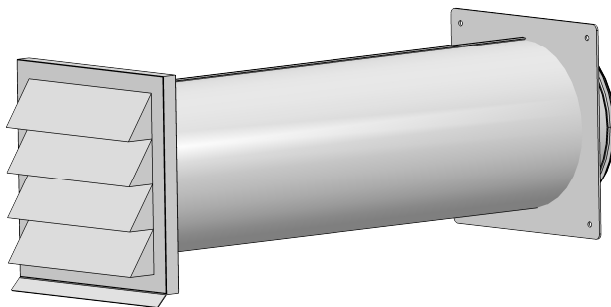

## Description du produit

## Naber Compair Steel flow SF-Klima-E 150 Boîtier mural

## Acier galvanisé, acier inox

Persienne extérieure acier inox avec clapet anti-retour  
Raccourcissable  
Épaisseur du mur 350 - 550 mm  
Traversée murale env. 155 mm  
Compatibles gaines rondes SR-R flex et SR-R  
Raccord possible à gaine ronde en plastique

## Conseil de planification

Pour raccorder Naber Steel Flow (raccord 222 x 89 mm) à BORA Ecotube (raccord 245 x 89 mm), un adaptateur Steel Flow (adaptateur SF-BA 150, 40.001.002.00) est disponible / à commander séparément.