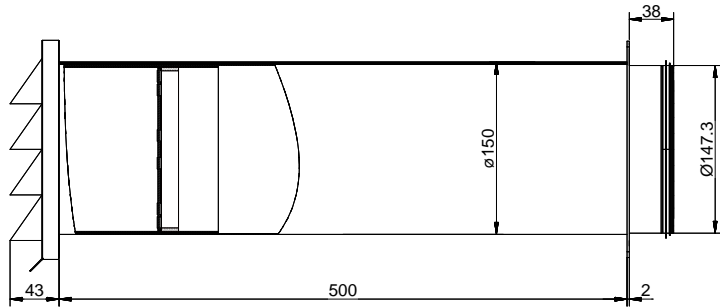

SF-Klima-E 150 Boîtier mural

[> Lien web](#)

No. d'article
40.001.917.00

Prix en CHF
338.- hors TVA

Description du produit

Naber Compair Steel flow SF-Klima-E 150 Boîtier mural**Acier galvanisé, acier inox**

Persienne extérieure acier inox avec clapet anti-retour
Raccourcissable
Épaisseur du mur 350 - 550 mm
Traversée murale env. 155 mm
Compatibles gaines rondes SR-R flex et SR-R
Raccord possible à gaine ronde en plastique

Conseil de planification

Pour raccorder Naber Steel Flow (raccord 222 x 89 mm) à BORA Ecotube (raccord 245 x 89 mm), un adaptateur Steel Flow (adaptateur SF-BA 150, 40.001.002.00) est disponible / à commander séparément.

Montageanleitung beachten

Kundezeichnung	Maße in mm Dimensions in millimeters	Weitergabe und Vervielfältigung, sowie Veränderung und Fälschung dieser Zeichnung ist nicht gestattet, soweit nicht ausdrücklich erlaubt. Alle Rechte vorbehalten!	Maßstab Scale	Menge Quantity
			1:3	1
			Rohstoff/Raw material	
			Stahlblech verzinkt / V2A	
			Benennung/Designation	
			Compair Steel Flow	
			SF-Klima-E 150 Mauerkasten	
			Sachnummer/Part-No.	
			4061030	
Autor / Änderung Author / Modification	Datum Date	Name Name		