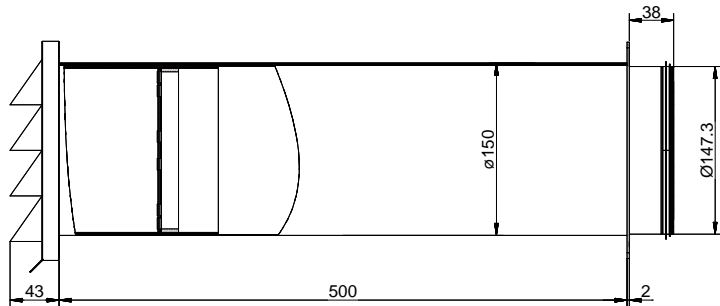

Montageanleitung beachten

Kundenzeichnung	Maße in mm Dimensions in millimeters	Weitergabe und Vervielfältigung, sowie Veränderung und Fälschung dieser Zeichnung ist nicht gestattet, soweit nicht ausdrücklich erlaubt. Alle Rechte vorbehalten!	Maßstab Scale	Menge Quantity
			1:3	1
			Rohstoff/Raw material	
			Stahlblech verzinkt / V2A	
			Benennung/Designation	
			Compair Steel Flow	
			SF-Klima-E 150 Mauerkasten	
			Sachnummer/Part-No.	
			4061030	
Akteil / Änderung Part / Modification	Datum Date	Name Name