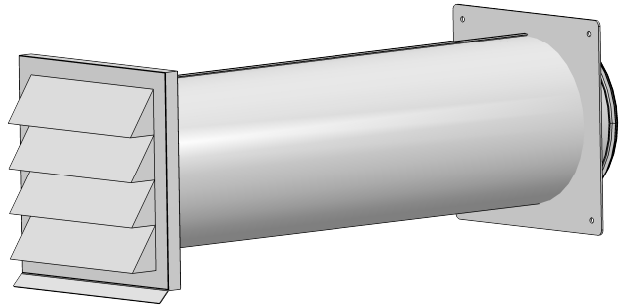

SF-Klima-E 150 Boîtier mural

[> Lien web](#)

No. d'article
40.001.917.00

Prix en CHF
338.- hors TVA

Description du produit

Naber Compair Steel flow SF-Klima-E 150 Boîtier mural**Acier galvanisé, acier inox**

Persienne extérieure acier inox avec clapet anti-retour
Raccourcissable
Épaisseur du mur 350 - 550 mm
Traversée murale env. 155 mm
Compatibles gaines rondes SR-R flex et SR-R
Raccord possible à gaine ronde en plastique

Conseil de planification

Pour raccorder Naber Steel Flow (raccord 222 x 89 mm) à BORA Ecotube (raccord 245 x 89 mm), un adaptateur Steel Flow (adaptateur SF-BA 150, 40.001.002.00) est disponible / à commander séparément.

Montageanleitung beachten

Kundezeichnung	Maße in mm Dimensions in millimeters	Weitergabe und Vervielfältigung, sowie Veränderung und Fälschung dieser Zeichnung ist nicht gestattet, soweit nicht ausdrücklich erlaubt. Alle Rechte vorbehalten!	Maßstab Scale	Menge Quantity
			1:3	1
			Rohstoff/Raw material	
			Stahlblech verzinkt / V2A	
			Benennung/Designation	
			Compair Steel Flow	
			SF-Klima-E 150 Mauerkasten	
			Sachnummer/Part-No.	
			4061030	
Autor / Änderung Author / Modification	Datum Date	Name Name		