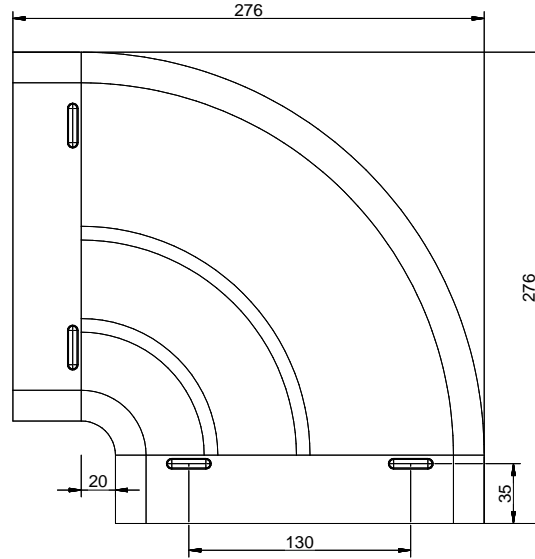

SF-RBH 150 Coude horizontal 90°

[> Lien web](#)

No. d'article
40.001.902.00

Prix en CHF
96.- hors TVA

Description du produit

Naber Compair Steel flow SF-RBH 150 Coude horizontal 90°

Acier galvanisé

Avec déflecteurs
Compatible gaines plates SF-VRO flex et SF-VRO

Conseil de planification

Pour raccorder Naber Steel Flow (raccord 222 x 89 mm) à BORA Ecotube (raccord 245 x 89 mm), un adaptateur Steel Flow (adaptateur SA-BA 150, 40.001.002.00) est disponible / à commander séparément.

Materialstärke: 0,6 mm

Kundenzeichnung	Maße in mm Drehmaß in Millimetern		Waltergabe und Vervielfältigung, Sowie Verwertung und Mitteilung dieser Zeichnung ist nicht gestattet, soweit nicht ausdrücklich erlaubt. Alle Rechte vorbehalten!		Maßstab Scale	1:2	Menge Quantity	1	
					Rohstoff/Raw material				
-	-	-	-	Datum Date	Name Name	Benennung/Designation			
				Bearb. Drawn	13.03.18	CM	Compair Steel Flow		
				Gepr. Check			SF-RBH 150 Rohrbogen horizontal 90°		
				Näher Geht Erstellt/Rev. 04			Sachnummer/Part-No.		
				4853 Nordost			4061014		
				0048-09581-794-0					
Akte: Änderung	Datum	Name							
Rev: Modifikation	Date	Name							