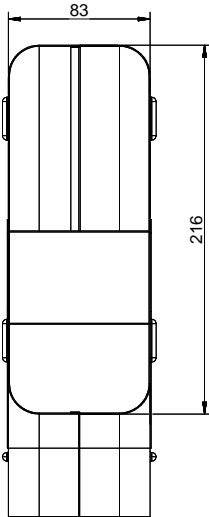

SF-RBH 150 Coude horizontal 90°

[> Lien web](#)

No. d'article
40.001.902.00

Prix en CHF
96.- hors TVA

Description du produit

Naber Compair Steel flow SF-RBH 150 Coude horizontal 90°

Acier galvanisé

Avec déflecteurs
Compatible gaines plates SF-VRO flex et SF-VRO

Conseil de planification

Pour raccorder Naber Steel Flow (raccord 222 x 89 mm) à BORA Ecotube (raccord 245 x 89 mm), un adaptateur Steel Flow (adaptateur SA-BA 150, 40.001.002.00) est disponible / à commander séparément.

Materialstärke: 0,6 mm

Kundenzeichnung	Maße in mm Drehmaßstab in Millimetern		Waltergabe und Vervielfältigung, Sowie Verwertung und Mitteilung dieser Zeichnung ist nicht gestattet, soweit nicht ausdrücklich erlaubt. Alle Rechte vorbehalten!		Maßstab Scale	1:2	Menge Quantity	1	
					Rohstoff/Raw material				
-	-	-	-	Datum Date	Name Name	Benennung/Designation			
				Bearb. Drawn	13.03.18	CM	Compair Steel Flow		
				Gepr. Check			SF-RBH 150 Rohrbogen horizontal 90°		
				Näher Geht Erstellt/Rev. 04			Sachnummer/Part-No.		
				4853 Nordost			4061014		
				0048-09581-794-0					
Akte: Rev.	Änderung Modification	Datum Date	Name Name						