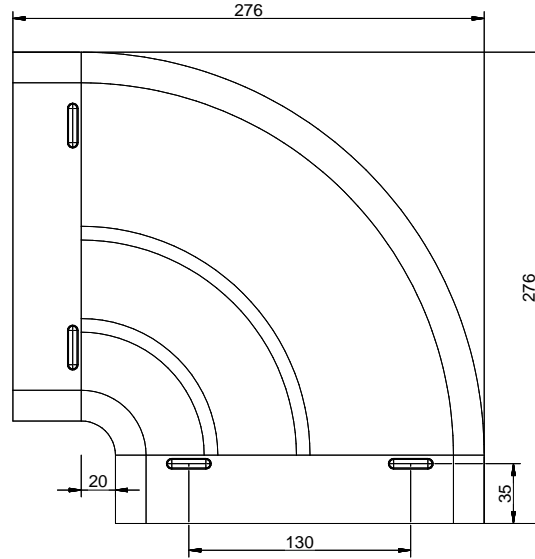

SF-RBH 150 Coude horizontal 90°

[> Lien web](#)

No. d'article
40.001.902.00

Prix en CHF
96.- hors TVA

Description du produit

Naber Compair Steel flow SF-RBH 150 Coude horizontal 90°

Acier galvanisé

Avec déflecteurs
Compatible gaines plates SF-VRO flex et SF-VRO

Conseil de planification

Pour raccorder Naber Steel Flow (raccord 222 x 89 mm) à BORA Ecotube (raccord 245 x 89 mm), un adaptateur Steel Flow (adaptateur SA-BA 150, 40.001.002.00) est disponible / à commander séparément.

Materialstärke: 0,6 mm

Kundenzeichnung	Maße in mm Drehmaßstab in Millimetern		Waltergabe und Vervielfältigung, Sowie Verwertung und Mitteilung dieser Zeichnung ist nicht gestattet, soweit nicht ausdrücklich erlaubt. Alle Rechte vorbehalten!		Maßstab Scale	1:2	Menge Quantity	1	
					Rohstoff/Raw material				
-	-	-	-	Datum Date	Name Name	Benennung/Designation			
				Bearb. Drawn	13.03.18	CM	Compair Steel Flow		
				Gepr. Check			SF-RBH 150 Rohrbogen horizontal 90°		
				Näher Geht Erstellt/Rev. 04			Sachnummer/Part-No.		
				4853 Nordost			4061014		
				0048-09581-794-0					
Akte: Rev.	Änderung Modification	Datum Date	Name Name						