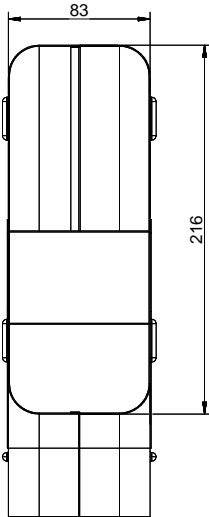

SF-RBH 150 Coude horizontal 90°

[> Lien web](#)

No. d'article
40.001.902.00

Prix en CHF
96.- hors TVA

Description du produit

Naber Compair Steel flow SF-RBH 150 Coude horizontal 90°

Acier galvanisé

Avec déflecteurs
Compatible gaines plates SF-VRO flex et SF-VRO

Conseil de planification

Pour raccorder Naber Steel Flow (raccord 222 x 89 mm) à BORA Ecotube (raccord 245 x 89 mm), un adaptateur Steel Flow (adaptateur SA-BA 150, 40.001.002.00) est disponible / à commander séparément.

Materialstärke: 0,6 mm

Kundenzeichnung	Maße in mm Drehmaß in Millimetern		Waltergabe und Vervielfältigung, Sowie Verwertung und Mitteilung dieser Zeichnung ist nicht gestattet, soweit nicht ausdrücklich erlaubt. Alle Rechte vorbehalten!		Maßstab Scale	1:2	Menge Quantity	1	
					Rohstoff/Raw material				
-	-	-	-	Datum Date	Name Name	Benennung/Designation			
				Bearb. Drawn	13.03.18	CM	Compair Steel Flow		
				Gepr. Check			SF-RBH 150 Rohrbogen horizontal 90°		
				Näher Geht Erstellt/Rev. 04			Sachnummer/Part-No.		
				4853 Nordost			4061014		
				0048-09581-794-0					
Akte: Änderung	Datum	Name							
Rev: Modifikation	Date	Name							