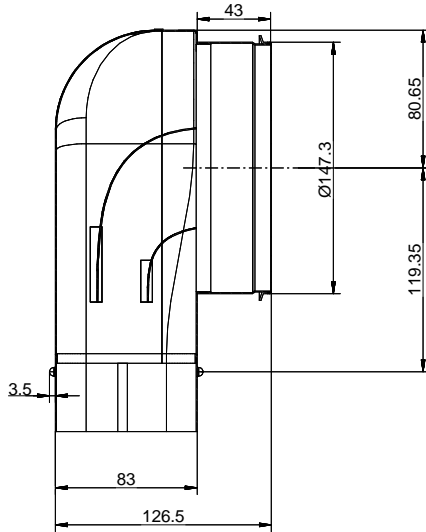

SF-UR 150 Renvoi 90°

[> Lien web](#)

No. d'article
40.001.900.00

Prix en CHF
83.- hors TVA

Description du produit

Naber Compair Steel flow SF-UR 150 Renvoi 90°**Acier galvanisé**

Avec déflecteurs
Compatible gaines plates SF-VRO flex et SF-VRO
Compatibles gaines rondes SR-R flex et SR-R
Raccord possible à gaine ronde en plastique

Conseil de planification

Pour raccorder Naber Steel Flow (raccord 222 x 89 mm) à BORA Ecotube (raccord 245 x 89 mm), un adaptateur Steel Flow (adaptateur SA-BA 150, 40.001.002.00) est disponible / à commander séparément.

A-A

Materialstärke: 0,6 mm

Kundenzeichnung	Maße in mm Dimensions in millimeters	Weitergabe und Vervielfältigung dieser Zeichnung ist nicht gestattet, soweit nicht ausdrücklich erlaubt. Alle Rechte vorbehalten! Weitergabe und Vervielfältigung dieser Zeichnung ist nicht gestattet, soweit nicht ausdrücklich erlaubt. Alle Rechte vorbehalten!	Maßstab Scale	Menge Quantity
			1:2	1
			Rohstoff/Raw material	
			Stablech verzinkt	
			Benennung/Designation	
			Compair Steel Flow	
			SF-UR 150 Umlenkstück 90°	
			Sachnummer/Part-No.	
			4061012	
Änderung Modif./Eon.	Datum Date	Name Name		