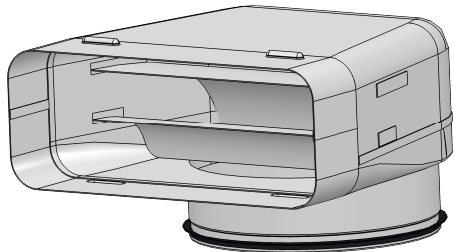

SF-UR 150 Renvoi 90°

[> Lien web](#)

No. d'article
40.001.900.00

Prix en CHF
83.- hors TVA

Description du produit

Naber Compair Steel flow SF-UR 150 Renvoi 90°**Acier galvanisé**

Avec déflecteurs
Compatible gaines plates SF-VRO flex et SF-VRO
Compatibles gaines rondes SR-R flex et SR-R
Raccord possible à gaine ronde en plastique

Conseil de planification

Pour raccorder Naber Steel Flow (raccord 222 x 89 mm) à BORA Ecotube (raccord 245 x 89 mm), un adaptateur Steel Flow (adaptateur SA-BA 150, 40.001.002.00) est disponible / à commander séparément.

A-A

Materialstärke: 0,6 mm

Kundenzeichnung	Maße in mm Dimensions in millimeters	Weitergabe und Vervielfältigung dieser Zeichnung ist nicht gestattet, soweit nicht ausdrücklich erlaubt. Alle Rechte vorbehalten! Weitergabe und Vervielfältigung dieser Zeichnung ist nicht gestattet, soweit nicht ausdrücklich erlaubt. Alle Rechte vorbehalten!	Maßstab Scale	Menge Quantity
			1:2	1
			Rohstoff/Raw material	
			Stablech verzinkt	
			Benennung/Designation	
			Compair Steel Flow	
			SF-UR 150 Umlenkstück 90°	
			Sachnummer/Part-No.	
			4061012	
Änderung Modif./Eon.	Datum Date	Name Name		