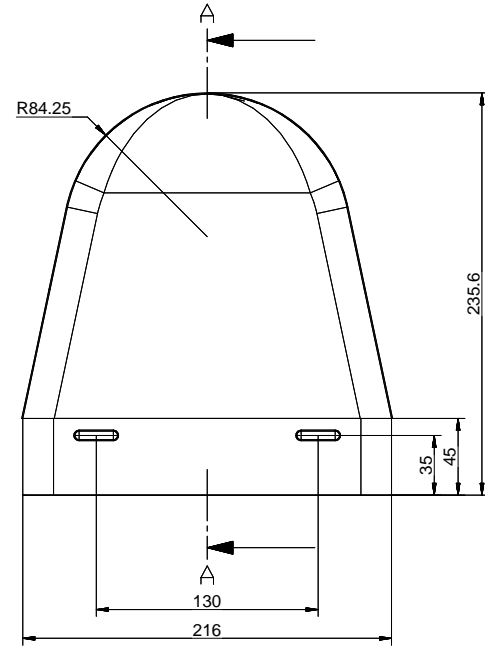

SF-UR 150 Renvoi 90°

[> Lien web](#)

No. d'article
40.001.900.00

Prix en CHF
83.- hors TVA

Description du produit

Naber Compair Steel flow SF-UR 150 Renvoi 90°**Acier galvanisé**

Avec déflecteurs
Compatible gaines plates SF-VRO flex et SF-VRO
Compatibles gaines rondes SR-R flex et SR-R
Raccord possible à gaine ronde en plastique

Conseil de planification

Pour raccorder Naber Steel Flow (raccord 222 x 89 mm) à BORA Ecotube (raccord 245 x 89 mm), un adaptateur Steel Flow (adaptateur SA-BA 150, 40.001.002.00) est disponible / à commander séparément.

A-A

Materialstärke: 0,6 mm

Kundenzeichnung	Maße in mm Dimensions in millimeters	Weitergabe und Vervielfältigung dieser Zeichnung ist nicht gestattet, soweit nicht ausdrücklich erlaubt. Alle Rechte vorbehalten! Weitergabe und Vervielfältigung dieser Zeichnung ist nicht gestattet, soweit nicht ausdrücklich erlaubt. Alle Rechte vorbehalten!	Maßstab Scale	Menge Quantity
			1:2	1
			Rohstoff/Raw material	
			Stablech verzinkt	
			Benennung/Designation	
			Compair Steel Flow	
			SF-UR 150 Umlenkstück 90°	
			Sachnummer/Part-No.	
			4061012	
Änderung Modif./Eon.	Datum Date	Name Name		