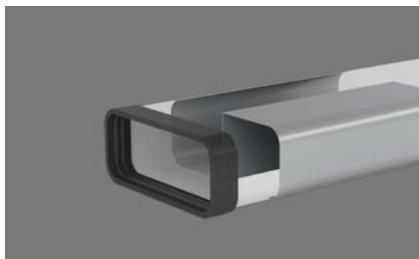

SF-VRO 150 Entretoise

[> Lien web](#)

No. d'article
40.001.897.00

Prix en CHF
45.- hors TVA

Description du produit

Naber Compair Steel flow SF-VRO 150 Entretoise**Acier galvanisé, L 300 mm**

Insertion dans gaine plate SF-VRO 500/1000, pour pose dans le sol
1 élément requis pour SF-VRO 500
2 éléments requis pour SF-VRO 1000
Charge maximale 100 kg

Conseil de planification

Pour raccorder Naber Steel Flow (raccord 222 x 89 mm) à BORA Ecotube (raccord 245 x 89 mm), un adaptateur Steel Flow (adaptateur SA-BA 150, 40.001.002.00) est disponible / à commander séparément.