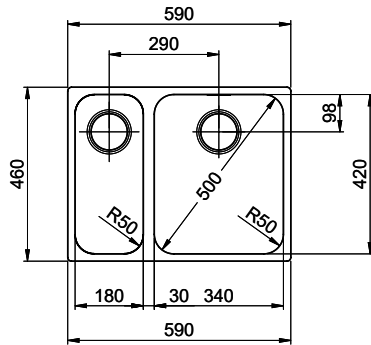

Bohrung für Zug- und Druckknöpfe ø14
Bohrung für Drehknopf ø25
Trou pour boutons et Pousoirs de commande ø14
Trou pour bouton rotatif ø25
Foro per Pomelli tiranti e Pomelli pulsanti ø14
Foro per Pomolo girevoli ø25