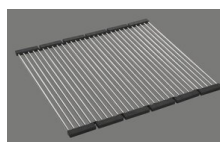

Finition
Brossé

Prix en CHF
1'277.- hors TVA

Dimensions d'évier
340x420x175mm

Rayons d'angle
50 mm

Technologie de vidage et de trop-plein

Grille - type S

Trop-plein recouvert

Pré-montage du soupape

> Weblink
40.001.147.00 / CHF
151.-
Planche à découper, en bois

> Weblink
40.001.138.00 / CHF
125.-
Inox Pad

Références assorties

> Weblink
40.001.314.00 / CHF
155.-
Distributeur Nano

> Weblink
40.001.024.00 / CHF
427.-
Müllex Boxx 55/60-R Bio