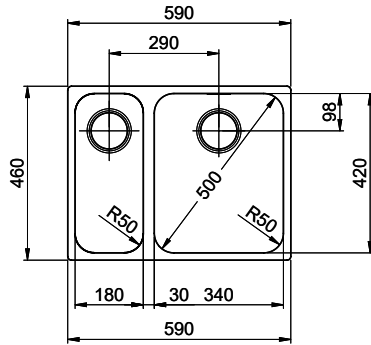

Bohrung für Zug- und Druckknöpfe ø14
Bohrung für Drehknopf ø25
Trou pour boutons et Pousoirs de commande ø14
Trou pour bouton rotatif ø25
Foro per Pomelli tiranti e Pomelli pulsanti ø14
Foro per Pomolo girevoli ø25