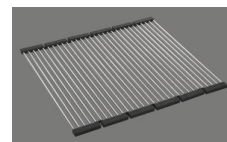

> Weblink  
40.001.147.00 / CHF  
151.-  
Planche à découper, en bois

> Weblink  
40.001.138.00 / CHF  
125.-  
Inox Pad

Références assorties

> Weblink  
40.001.314.00 / CHF  
155.-  
Distributeur Nano

> Weblink  
40.001.024.00 / CHF  
427.-  
Müllex Boxx 55/60-R Bio