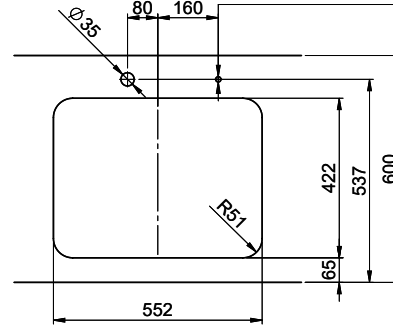

Bohrung für Zug- und Druckknöpfe ø14
Bohrung für Drehknopf ø25
Trou pour boutons et Pousoirs de commande ø14
Trou pour bouton rotatif ø25
Foro per Pomelli tiranti e Pomelli pulsanti ø14
Foro per Pomolo girevoli ø25