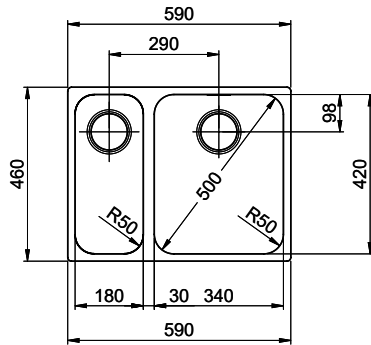

Bohrung für Zug- und Druckknöpfe ø14
Bohrung für Drehknopf ø25
Trou pour boutons et Poussoirs de commande ø14
Trou pour bouton rotatif ø25
Foro per Pomelli tiranti e Pomelli pulsanti ø14
Foro per Pomolo girevoli ø25