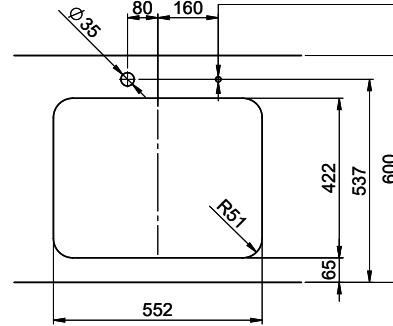

Bohrung für Zug- und Druckknöpfe ø14
Bohrung für Drehknopf ø25
Trou pour boutons et Poussoirs de commande ø14
Trou pour bouton rotatif ø25
Foro per Pomelli tiranti e Pomelli pulsanti ø14
Foro per Pomolo girevoli ø25