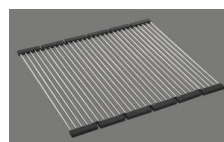

> Weblink
40.001.147.00 / CHF
151.-
Planche à découper, en bois

> Weblink
40.001.138.00 / CHF
125.-
Inox Pad

Références assorties

> Weblink
40.001.314.00 / CHF
155.-
Distributeur Nano

> Weblink
40.001.024.00 / CHF
427.-
Müllex Boxx 55/60-R Bio