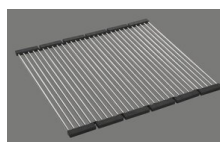

> Weblink
40.001.147.00 / CHF
151.-
Planche à découper, en bois

> Weblink
40.001.138.00 / CHF
125.-
Inox Pad

Références assorties

> Weblink
40.001.314.00 / CHF
155.-
Distributeur Nano

> Weblink
40.001.024.00 / CHF
427.-
Müllex Boxx 55/60-R Bio