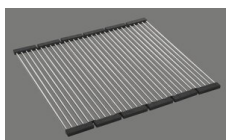

## Accessoire

Accessoires en option

> Weblink  
40.000.914.00 / CHF  
106.-  
Panier amovible, percé

> Weblink  
40.001.290.00 / CHF  
106.-  
Panier amovible, non percé

> Weblink  
40.001.138.00 / CHF  
125.-  
Inox Pad