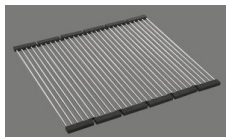

> Weblink
40.001.138.00 / CHF
125.-
Inox Pad