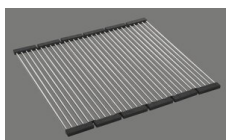

> Weblink
40.001.138.00 / CHF
125.-
Inox Pad