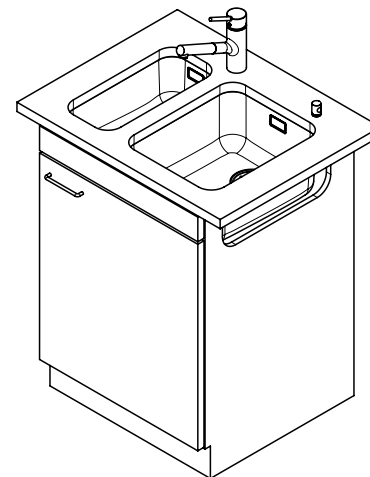

Silver Star SIL 18U + SIL 34U

Masse / Ausschnittkontur
Dimensions / contour de découpe
Dimensioni / contorno dell'apertura

Bohrung für Zug- und Druckknöpfe ø14
Bohrung für Drehknopf ø25
Trou pour boutons et Pousoirs de commande ø14
Trou pour bouton rotatif ø25
Foro per Pomelli tiranti e Pomelli pulsanti ø14
Foro per Pomolo girevoli ø25