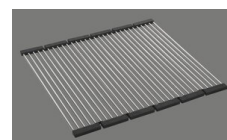

Finition
Brossé

Prix en CHF
1'273.- hors TVA

Dimensions d'évier
340x420x175mm
180x420x140mm

Rayons d'angle
50 mm

Technologie de vidage et de trop-plein

Grille - type S

Trop-plein recouvert

Pré-montage du soupape

> Weblink
40.001.147.00 / CHF
151.-
Planche à découper, en bois

> Weblink
40.001.138.00 / CHF
125.-
Inox Pad

Références assorties

> Weblink
40.001.314.00 / CHF
155.-
Distributeur Nano

> Weblink
40.001.024.00 / CHF
427.-
Müllex Boxx 55/60-R Bio