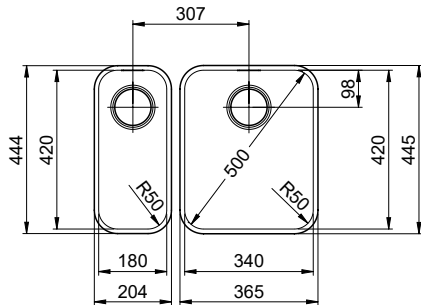

Silver Star SIL 18U + SIL 34U

Masse / Ausschnittkontur
Dimensions / contour de découpe
Dimensioni / contorno dell'apertura

Bohrung für Zug- und Druckknöpfe ø14
Bohrung für Drehknopf ø25
Trou pour boutons et Pousoirs de commande ø14
Trou pour bouton rotatif ø25
Foro per Pomelli tiranti e Pomelli pulsanti ø14
Foro per Pomolo girevoli ø25