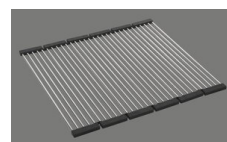

> Weblink
40.001.138.00 / CHF
125.-
Inox Pad