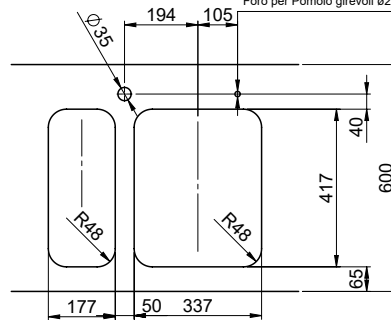

Silver Star SIL 18U + SIL 34U

Masse / Ausschnittkontur
Dimensions / contour de découpe
Dimensioni / contorno dell'apertura

Bohrung für Zug- und Druckknöpfe ø14
Bohrung für Drehknopf ø25
Trou pour boutons et Pousoirs de commande ø14
Trou pour bouton rotatif ø25
Foro per Pomelli tiranti e Pomelli pulsanti ø14
Foro per Pomolo girevoli ø25