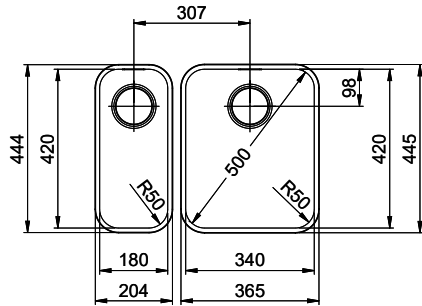

Silver Star SIL 18U + SIL 34U

Masse / Ausschnittkontur
Dimensions / contour de découpe
Dimensioni / contorno dell'apertura

Bohrung für Zug- und Druckknöpfe ø14
Bohrung für Drehknopf ø25
Trou pour boutons et Pousoirs de commande ø14
Trou pour bouton rotatif ø25
Foro per Pomelli tiranti e Pomelli pulsanti ø14
Foro per Pomolo girevoli ø25