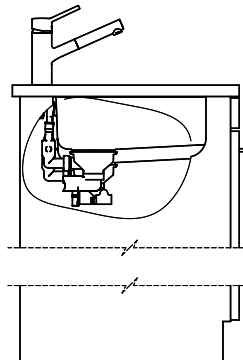

Silver Star SIL 18U + SIL 34U

Masse / Ausschnittkontur
Dimensions / contour de découpe
Dimensioni / contorno dell'apertura

Bohrung für Zug- und Druckknöpfe ø14
Bohrung für Drehknopf ø25
Trou pour boutons et Pousoirs de commande ø14
Trou pour bouton rotatif ø25
Foro per Pomelli tiranti e Pomelli pulsanti ø14
Foro per Pomolo girevoli ø25