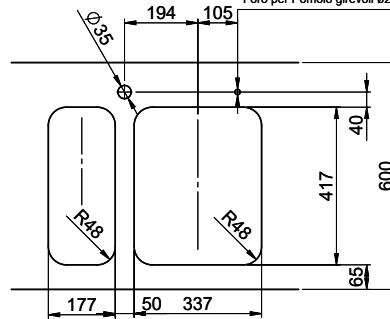

Silver Star SIL 18U + SIL 34U

Masse / Ausschnittkontur
Dimensions / contour de découpe
Dimensioni / contorno dell'apertura

Bohrung für Zug- und Druckknöpfe ø14
Bohrung für Drehknopf ø25
Trou pour boutons et Pousoirs de commande ø14
Trou pour bouton rotatif ø25
Foro per Pomelli tiranti e Pomelli pulsanti ø14
Foro per Pomolo girevoli ø25