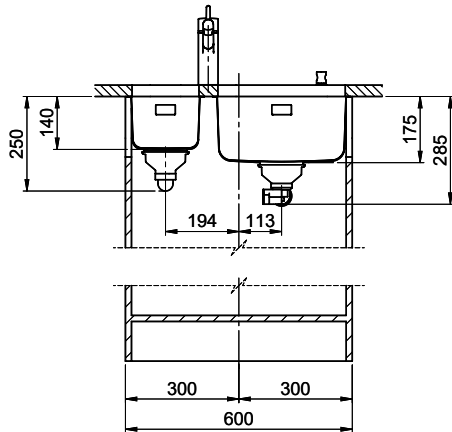

Silver Star SIL 18U + SIL 34U

Masse / Ausschnittkontur
Dimensions / contour de découpe
Dimensioni / contorno dell'apertura

Bohrung für Zug- und Druckknöpfe ø14
Bohrung für Drehknopf ø25
Trou pour boutons et Pousoirs de commande ø14
Trou pour bouton rotatif ø25
Foro per Pomelli tiranti e Pomelli pulsanti ø14
Foro per Pomolo girevoli ø25