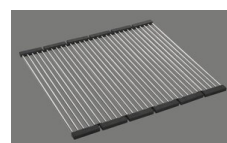

> Weblink  
40.001.147.00 / CHF  
151.-  
Planche à découper, en bois

> Weblink  
40.001.138.00 / CHF  
125.-  
Inox Pad

Références assorties

> Weblink  
40.001.314.00 / CHF  
155.-  
Distributeur Nano

> Weblink  
40.001.024.00 / CHF  
427.-  
Müllex Boxx 55/60-R Bio