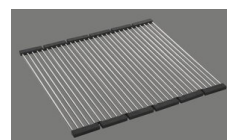

> Weblink
40.001.147.00 / CHF
151.-
Planche à découper, en bois

> Weblink
40.001.138.00 / CHF
125.-
Inox Pad

Références assorties

> Weblink
40.001.314.00 / CHF
155.-
Distributeur Nano

> Weblink
40.001.024.00 / CHF
427.-
Müllex Boxx 55/60-R Bio