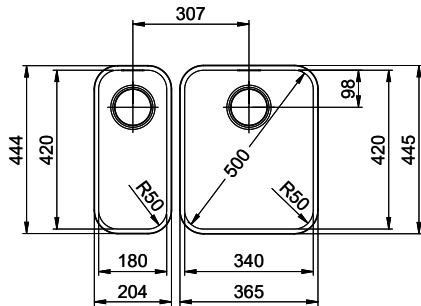

Silver Star SIL 18U + SIL 34U

Masse / Ausschnittkontur
Dimensions / contour de découpe
Dimensioni / contorno dell'apertura

Bohrung für Zug- und Druckknöpfe ø14
Bohrung für Drehknopf ø25
Trou pour boutons et Pousoirs de commande ø14
Trou pour bouton rotatif ø25
Foro per Pomelli tiranti e Pomelli pulsanti ø14
Foro per Pomolo girevoli ø25