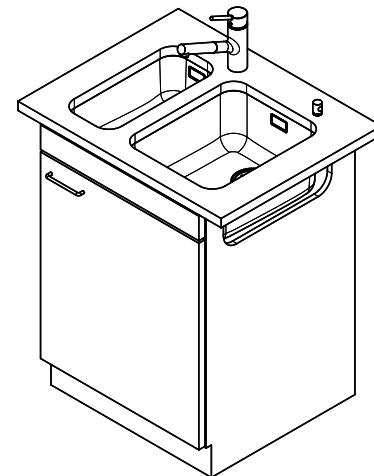

Silver Star SIL 18U + SIL 34U

Masse / Ausschnittkontur
Dimensions / contour de découpe
Dimensioni / contorno dell'apertura

Bohrung für Zug- und Druckknöpfe ø14
Bohrung für Drehknopf ø25
Trou pour boutons et Pousoirs de commande ø14
Trou pour bouton rotatif ø25
Foro per Pomelli tiranti e Pomelli pulsanti ø14
Foro per Pomolo girevoli ø25