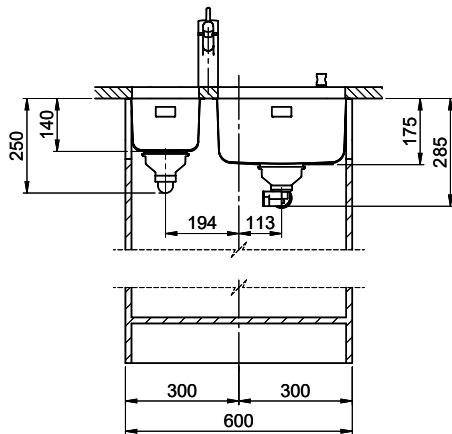

Silver Star SIL 18U + SIL 34U

Masse / Ausschnittkontur
Dimensions / contour de découpe
Dimensioni / contorno dell'apertura

Bohrung für Zug- und Druckknöpfe ø14
Bohrung für Drehknopf ø25
Trou pour boutons et Pousoirs de commande ø14
Trou pour bouton rotatif ø25
Foro per Pomelli tiranti e Pomelli pulsanti ø14
Foro per Pomolo girevoli ø25