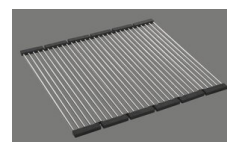

> Weblink
40.001.138.00 / CHF
125.-
Inox Pad