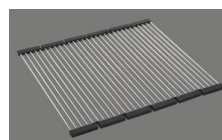

> Weblink
40.001.147.00 / CHF
151.-
Planche à découper, en bois

> Weblink
40.001.138.00 / CHF
125.-
Inox Pad

Références assorties

> Weblink
40.001.314.00 / CHF
155.-
Distributeur Nano

> Weblink
40.001.024.00 / CHF
427.-
Müllex Boxx 55/60-R Bio