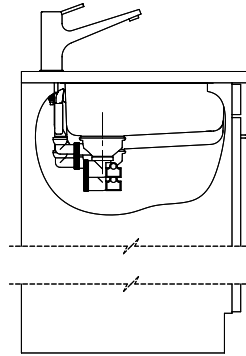

Silver Star SIL 18U + SIL 34U

Masse / Ausschnittkontur

Becken 180 x 420 x 140mm, 6.5 Liter
Becken 340 x 420 x 175mm, 17.5 Liter