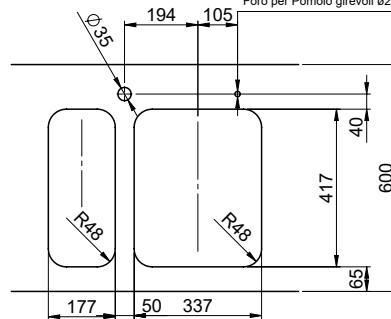

Bohrung für Zug- und Druckknöpfe ø14
Bohrung für Drehknopf ø25
Trou pour boutons et Pousoirs de commande ø14
Trou pour bouton rotatif ø25
Foro per Pomelli tiranti e Pomelli pulsanti ø14
Foro per Pomolo girevoli ø25