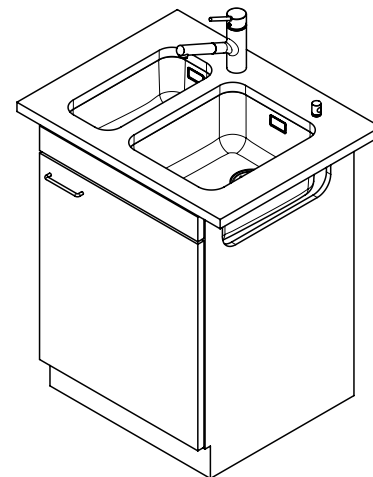

Bohrung für Zug- und Druckknöpfe ø14
Bohrung für Drehknopf ø25
Trou pour boutons et Pousoirs de commande ø14
Trou pour bouton rotatif ø25
Foro per Pomelli tiranti e Pomelli pulsanti ø14
Foro per Pomolo girevoli ø25