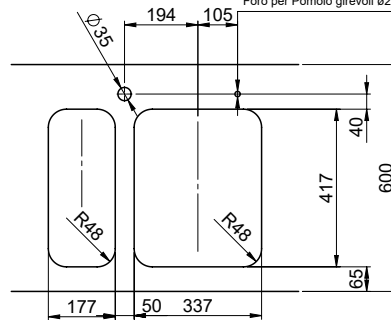

Bohrung für Zug- und Druckknöpfe ø14
Bohrung für Drehknopf ø25
Trou pour boutons et Pousoirs de commande ø14
Trou pour bouton rotatif ø25
Foro per Pomelli tiranti e Pomelli pulsanti ø14
Foro per Pomolo girevoli ø25