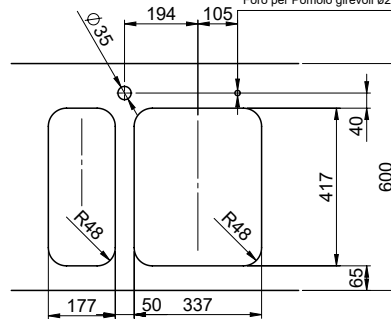

Silver Star SIL 18U + SIL 34U

Masse / Ausschnittkontur
Dimensions / contour de découpe
Dimensioni / contorno dell'apertura

Bohrung für Zug- und Druckknöpfe ø14
Bohrung für Drehknopf ø25
Trou pour boutons et Pousoirs de commande ø14
Trou pour bouton rotatif ø25
Foro per Pomelli tiranti e Pomelli pulsanti ø14
Foro per Pomolo girevoli ø25