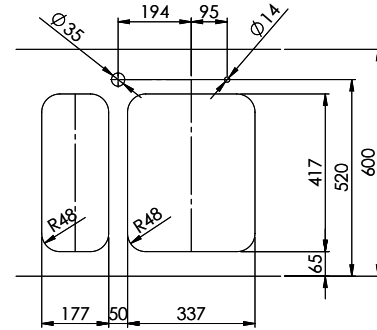

Silver Star SIL 18U + SIL 34U

Masse / Ausschnittkontur

Becken 180 x 420 x 140mm, 6.5 Liter
Becken 340 x 420 x 175mm, 17.5 Liter