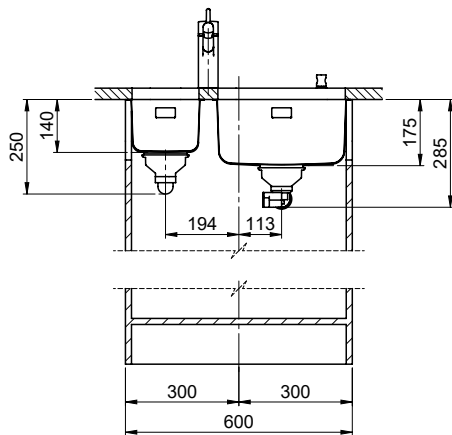

Silver Star SIL 18U + SIL 34U

Masse / Ausschnittkontur
Dimensions / contour de découpe
Dimensioni / contorno dell'apertura

Bohrung für Zug- und Druckknöpfe ø14
Bohrung für Drehknopf ø25
Trou pour boutons et Pousoirs de commande ø14
Trou pour bouton rotatif ø25
Foro per Pomelli tiranti e Pomelli pulsanti ø14
Foro per Pomolo girevoli ø25