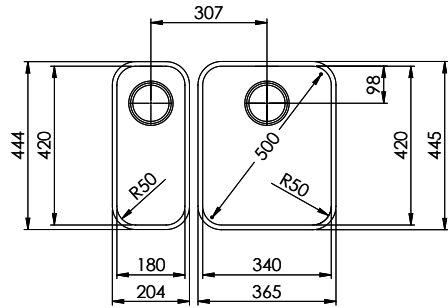

Silver Star SIL 18U + SIL 34U

Masse / Ausschnittkontur

Becken 180 x 420 x 140mm, 6.5 Liter
Becken 340 x 420 x 175mm, 17.5 Liter