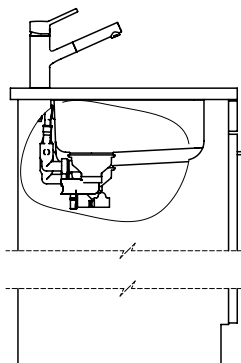

Bohrung für Zug- und Druckknöpfe ø14
Bohrung für Drehknopf ø25
Trou pour boutons et Pousoirs de commande ø14
Trou pour bouton rotatif ø25
Foro per Pomelli tiranti e Pomelli pulsanti ø14
Foro per Pomolo girevoli ø25