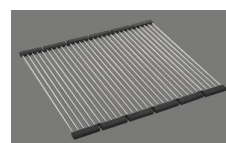

> Weblink
40.001.147.00 / CHF
151.-
Planche à découper, en bois

> Weblink
40.001.138.00 / CHF
125.-
Inox Pad

Références assorties

> Weblink
40.001.314.00 / CHF
155.-
Distributeur Nano

> Weblink
40.001.024.00 / CHF
427.-
Müllex Boxx 55/60-R Bio