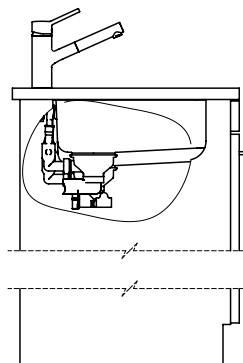

Silver Star SIL 18U + SIL 34U

Masse / Ausschnittkontur
Dimensions / contour de découpe
Dimensioni / contorno dell'apertura

Bohrung für Zug- und Druckknöpfe ø14
Bohrung für Drehknopf ø25
Trou pour boutons et Pousoirs de commande ø14
Trou pour bouton rotatif ø25
Foro per Pomelli tiranti e Pomelli pulsanti ø14
Foro per Pomolo girevoli ø25