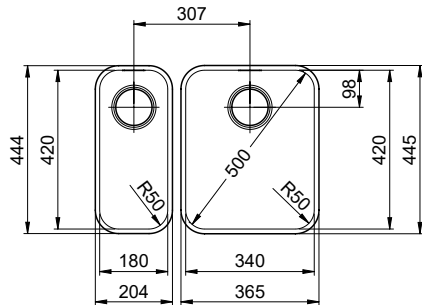

Silver Star SIL 18U + SIL 34U

Masse / Ausschnittkontur
Dimensions / contour de découpe
Dimensioni / contorno dell'apertura