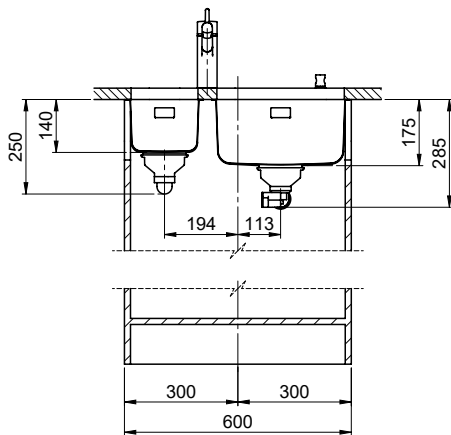

Bohrung für Zug- und Druckknöpfe ø14
Bohrung für Drehknopf ø25
Trou pour boutons et Pousoirs de commande ø14
Trou pour bouton rotatif ø25
Foro per Pomelli tiranti e Pomelli pulsanti ø14
Foro per Pomolo girevoli ø25