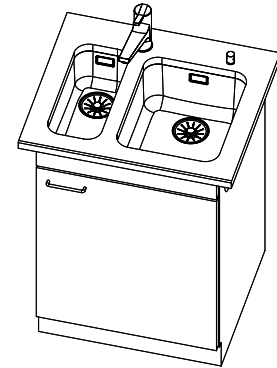

Silver Star SIL 18U + SIL 34U

Masse / Ausschnittkontur

Becken 180 x 420 x 140mm, 6.5 Liter
Becken 340 x 420 x 175mm, 17.5 Liter