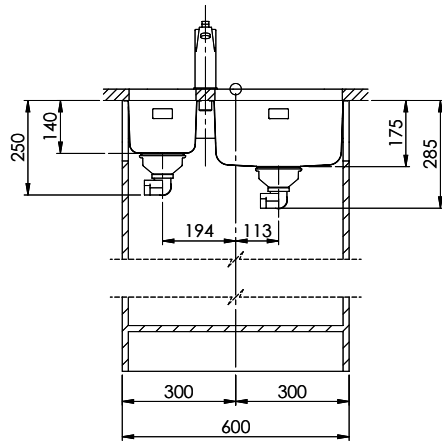

Silver Star SIL 18U + SIL 34U

Masse / Ausschnittkontur

Becken 180 x 420 x 140mm, 6.5 Liter
Becken 340 x 420 x 175mm, 17.5 Liter