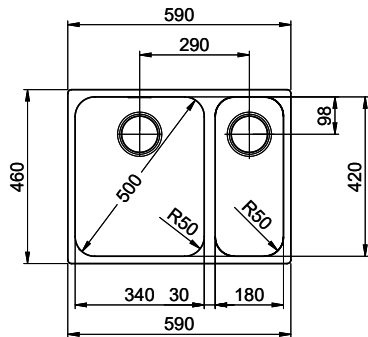

Bohrung für Zug- und Druckknöpfe ø14
Bohrung für Drehknopf ø25
Trou pour boutons et Pousoirs de commande ø14
Trou pour bouton rotatif ø25
Foro per Pomelli tiranti e Pomelli pulsanti ø14
Foro per Pomolo girevoli ø25