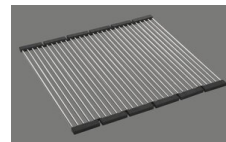

> Weblink
40.001.138.00 / CHF
125.-
Inox Pad