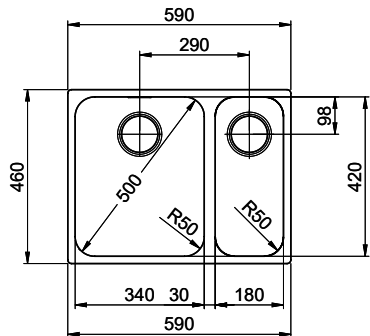

Bohrung für Zug- und Druckknöpfe ø14
Bohrung für Drehknopf ø25
Trou pour boutons et Pousoirs de commande ø14
Trou pour bouton rotatif ø25
Foro per Pomelli tiranti e Pomelli pulsanti ø14
Foro per Pomolo girevoli ø25