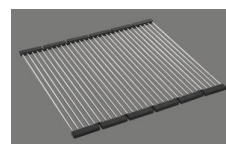

> Weblink  
40.001.147.00 / CHF  
151.-  
Planche à découper, en bois

> Weblink  
40.001.138.00 / CHF  
125.-  
Innox Pad

Références assorties

> Weblink  
40.001.314.00 / CHF  
155.-  
Distributeur Nano

> Weblink  
40.001.024.00 / CHF  
427.-  
Müllex Boxx 55/60-R Bio