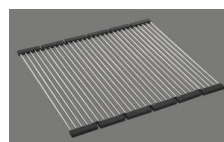

> Weblink
40.001.147.00 / CHF
151.-
Planche à découper, en bois

> Weblink
40.001.138.00 / CHF
125.-
Innox Pad

Références assorties

> Weblink
40.001.314.00 / CHF
155.-
Distributeur Nano

> Weblink
40.001.024.00 / CHF
427.-
Müllex Boxx 55/60-R Bio