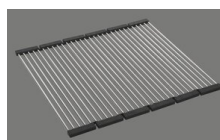

> Weblink
40.001.147.00 / CHF
151.-
Planche à découper, en bois

> Weblink
40.001.138.00 / CHF
125.-
Innox Pad

Références assorties

> Weblink
40.001.314.00 / CHF
155.-
Distributeur Nano

> Weblink
40.001.024.00 / CHF
427.-
Müllex Boxx 55/60-R Bio