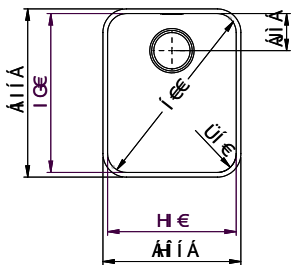

Q (@) * A : A C * (E) a A C * (E) \ 4) A A f F
Q (@) * A : A C * (E) [ ] A A f F
V [(' A [' : A [' (')] * A A C [' * * : (a * A A A A [((a) a A A f F
V [(' A [' : A [' (')] A [c a a A A f F
Q : [A A A A [(') A A a a a a c h A A [(') A A A A * (a) a A A f F
Q : [A A A A [([ ] A A a a c [ ] A A f F