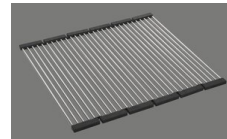

> Weblink
40.001.138.00 / CHF
125.-
Inox Pad

Pièces détachées

Retrouvez les références accessoires ici > [Weblink](#)