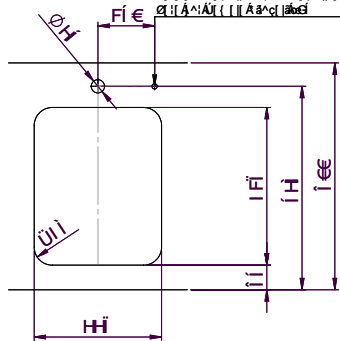

Q (@) * A : A C * (E) a A C * (E) \ 4) A A f F
Q (@) * A : A C * (E) [ ] A A f F
V [(' A [' : A [' (')] * A A C [' * * : (a * A A A A [((a) a A A f F
V [(' A [' : A [' (')] A [c a a A A f F
Q : [A A A A [(') A A a a a a c h A A [(') A A A A * (a) a A A f F
Q : [A A A A [([ ] A A a a c [ ] A A f F