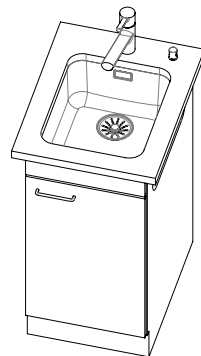

Q (®) * A:AZ * (®) aAÜ' & \) 4) AAsf
Q (®) * A:AZ * (®) [ ] AAsf
V[(" : AÜ [" q] * A dÜ [" * : : ä * AÜ AÜ ((: a) aAAsf
V[(" : AÜ [" q] A[ccaAsf
Q : [A : AÜ ((AÜ a) cA AÜ ((AÜ a) : a) aAsf
Q : [A : AÜ ([[A AÜ c] AAsf