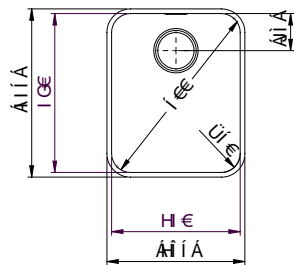

Q (®) * A:AZ * (®) aAÜ' & \) 4) AAsf
Q (®) * A:AZ * (®) [ ] AAsf
V[(" : AÜ [" q] * A dÜ [" * : : ä * AÜ AÜ ((: a) aAAsf
V[(" : AÜ [" q] A[ccaAsf
Q : [A : AÜ ((AÜ a) cA AÜ ((AÜ a) : a) aAsf
Q : [A : AÜ ([[A AÜ c] AAsf