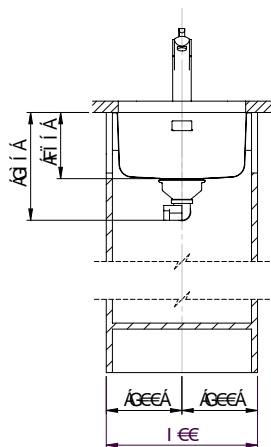

Finition
Lisse

Prix en CHF
700.- hors TVA

Dimensions d'évier
340x420x175mm

Rayons d'angle
50 mm

Technologie de vidage et de trop-plein

Grille - type S

Trop-plein recouvert

Pré-montage du soupape

> Weblink
40.001.147.00 / CHF
151.-
Planche à découper, en bois

> Weblink
40.001.138.00 / CHF
125.-
Innox Pad

Pièces détachées

Retrouvez les références accessoires ici > Weblink

Q (@) * A : A Z * (E) a A O * & \) 4) A A e F I
 Q (@) * A : A O (^ @) [] A A e F I
 V [(A [: A A [: q]) * A A O U [* * : (a * A A A A A ((: a) a A A e F I
 V [(A [: A A [: q]) A [c a s a A e F I
 Q : [A A A A U ((A) A A a a a a c h A U ((A) A A A) * a a) a h A F I
 Q : [A A A A U ([[A A a n c j] A A e F I

SUTER INOX AG, CH-8200 Nyon, Switzerland
 Tel: +41 79 310 11 11
 Fax: +41 79 310 11 12
 Email: info@suterinox.ch

Becken 340 x 420 x 175mm, 17.5 Liter