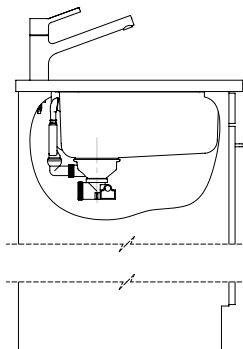

Q (®) * A:AZ * (®) aAÜ' & \) 4) AAsf
Q (®) * A:AZ * (®) [ ] AAsf
V[(" : AÜ [" q] * A dÜ [" * : : ä * AÜ AÜ ((: a) aAAsf
V[(" : AÜ [" q] A[ccaAsf
Q : [A : AÜ ((AÜ a) cA AÜ ((AÜ a) : a) aAsf
Q : [A : AÜ ([[A AÜ c] AAsf