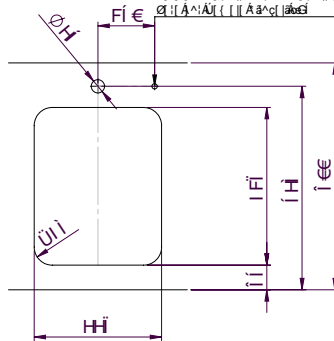

Q (®) * A:AZ * (®) aAÜ' & \) 4) AAsf
Q (®) * A:AZ * (®) [ ] AAsf
V[(" : AÜ [" q] * A dÜ [" * : : ä * AÜ AÜ ((: a) aAAsf
V[(" : AÜ [" q] A[ccaAsf
Q : [A : AÜ ((AÜ a) cA AÜ ((AÜ a) : a) aAsf
Q : [A : AÜ ([[A AÜ c] AAsf