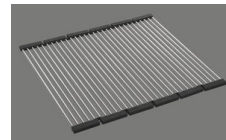

> Weblink
40.001.138.00 / CHF
125.-
Inox Pad