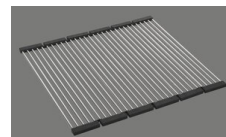

> Weblink  
40.001.147.00 / CHF  
151.-  
Planche à découper, en bois

> Weblink  
40.001.138.00 / CHF  
125.-  
Inox Pad

Références assorties

> Weblink  
40.001.314.00 / CHF  
155.-  
Distributeur Nano

> Weblink  
40.001.023.00 / CHF  
347.-  
Müllex Boxx 40-R