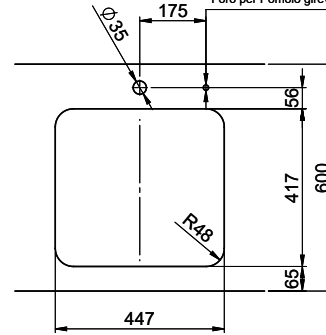

Bohrung für Zug- und Druckknöpfe ø14
Bohrung für Drehknopf ø25
Trou pour boutons et Pousoirs de commande ø14
Trou pour bouton rotatif ø25
Foro per Pomelli tiranti e Pomelli pulsanti ø14
Foro per Pomolo girevoli ø25