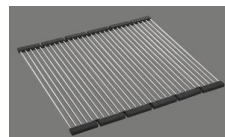

Finition
Lisse

Prix en CHF
762.- hors TVA

Dimensions d'évier
450x420x175mm

Rayons d'angle
50 mm

Technologie de vidage et de trop-plein

Grille - type S

Trop-plein recouvert

Pré-montage du soupape

> Weblink
40.001.147.00 / CHF
151.-
Planche à découper, en bois

> Weblink
40.001.138.00 / CHF
125.-
Inox Pad

Références assorties

> Weblink
40.001.314.00 / CHF
155.-
Distributeur Nano

> Weblink
40.001.023.00 / CHF
347.-
Müllex Boxx 40-R