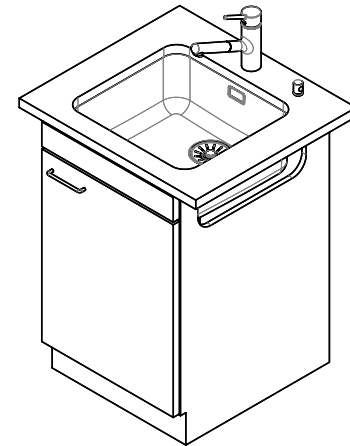

Bohrung für Zug- und Druckknöpfe ø14
Bohrung für Drehknopf ø25
Trou pour boutons et Pousoirs de commande ø14
Trou pour bouton rotatif ø25
Foro per Pomelli tiranti e Pomelli pulsanti ø14
Foro per Pomolo girevoli ø25