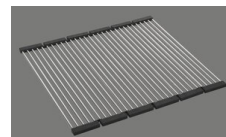

Accessoire

Accessoires en option

> Weblink  
40.000.914.00 / CHF  
106.-  
Panier amovible, percé

> Weblink  
40.001.290.00 / CHF  
106.-  
Panier amovible, non percé

> Weblink  
40.000.915.00 / CHF  
151.-  
Planche à découper, en verre, blanc

> Weblink  
40.001.147.00 / CHF  
151.-  
Planche à découper, en bois

> Weblink  
40.001.138.00 / CHF  
125.-  
Inox Pad

Références assorties

> Weblink  
40.001.314.00 / CHF  
155.-  
Distributeur Nano

> Weblink  
40.001.023.00 / CHF  
347.-  
Müllex Boxx 40-R