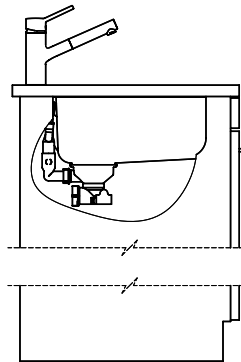

Bohrung für Zug- und Druckknöpfe ø14
Bohrung für Drehknopf ø25
Trou pour boutons et Pousoirs de commande ø14
Trou pour bouton rotatif ø25
Foro per Pomelli tiranti e Pomelli pulsanti ø14
Foro per Pomolo girevoli ø25