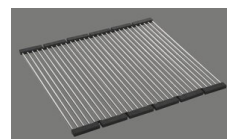

Finition
Brossé

Prix en CHF
721.- hors TVA

Dimensions d'évier
450x420x175mm

Rayons d'angle
50 mm

Technologie de vidage et de trop-plein

Grille - type S

Trop-plein recouvert

Pré-montage du soupape

> Weblink
40.001.147.00 / CHF
151.-
Planche à découper, en bois

> Weblink
40.001.138.00 / CHF
125.-
Inox Pad

Références assorties

> Weblink
40.001.314.00 / CHF
155.-
Distributeur Nano

> Weblink
40.001.023.00 / CHF
347.-
Müllex Boxx 40-R