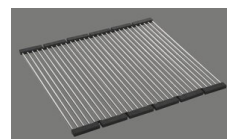

Finition
Lisse

Prix en CHF
721.- hors TVA

Dimensions d'évier
450x420x175mm

Rayons d'angle
50 mm

Technologie de vidage et de trop-plein

Grille - type S

Trop-plein recouvert

Pré-montage du soupape

> Weblink
40.001.147.00 / CHF
151.-
Planche à découper, en bois

> Weblink
40.001.138.00 / CHF
125.-
Innox Pad

Références assorties

> Weblink
40.001.314.00 / CHF
155.-
Distributeur Nano

> Weblink
40.001.023.00 / CHF
347.-
Müllex Boxx 40-R