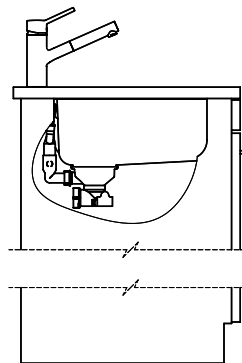

Bohrung für Zug- und Druckknöpfe ø14
Bohrung für Drehknopf ø25
Trou pour boutons et Pousoirs de commande ø14
Trou pour bouton rotatif ø25
Foro per Pomelli tiranti e Pomelli pulsanti ø14
Foro per Pomolo girevoli ø25