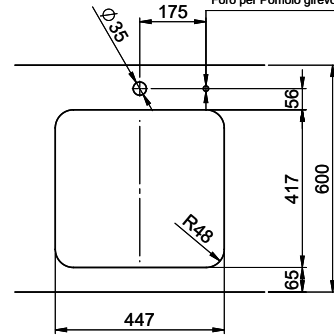

Bohrung für Zug- und Druckknöpfe ø14
Bohrung für Drehknopf ø25
Trou pour boutons et Pousoirs de commande ø14
Trou pour bouton rotatif ø25
Foro per Pomelli tiranti e Pomelli pulsanti ø14
Foro per Pomolo girevoli ø25