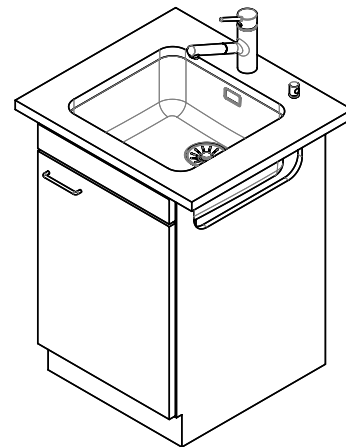

Bohrung für Zug- und Druckknöpfe ø14
Bohrung für Drehknopf ø25
Trou pour boutons et Pousoirs de commande ø14
Trou pour bouton rotatif ø25
Foro per Pomelli tiranti e Pomelli pulsanti ø14
Foro per Pomolo girevoli ø25