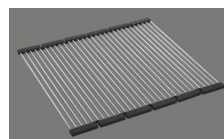

> Weblink  
40.001.147.00 / CHF  
151.-  
Planche à découper, en bois

> Weblink  
40.001.138.00 / CHF  
125.-  
Inox Pad

Références assorties

> Weblink  
40.001.314.00 / CHF  
155.-  
Distributeur Nano

> Weblink  
40.001.023.00 / CHF  
347.-  
Müllex Boxx 40-R