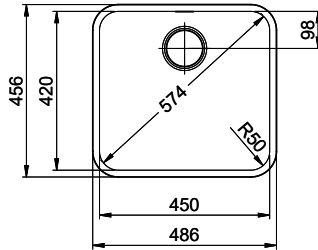

Bohrung für Zug- und Druckknöpfe ø14
Bohrung für Drehknopf ø25
Trou pour boutons et Pousoirs de commande ø14
Trou pour bouton rotatif ø25
Foro per Pomelli tiranti e Pomelli pulsanti ø14
Foro per Pomolo girevoli ø25