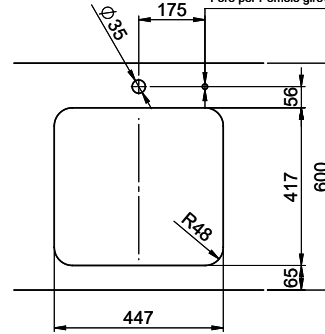

Bohrung für Zug- und Druckknöpfe ø14
Bohrung für Drehknopf ø25
Trou pour boutons et Pousoirs de commande ø14
Trou pour bouton rotatif ø25
Foro per Pomelli tiranti e Pomelli pulsanti ø14
Foro per Pomolo girevoli ø25