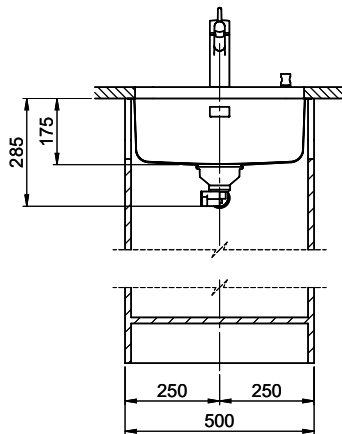

Bohrung für Zug- und Druckknöpfe ø14
Bohrung für Drehknopf ø25
Trou pour boutons et Pousoirs de commande ø14
Trou pour bouton rotatif ø25
Foro per Pomelli tiranti e Pomelli pulsanti ø14
Foro per Pomolo girevoli ø25