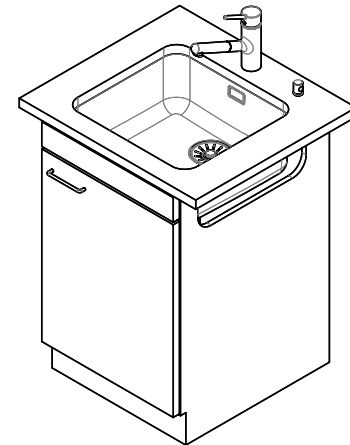

Bohrung für Zug- und Druckknöpfe ø14
Bohrung für Drehknopf ø25
Trou pour boutons et Pousoirs de commande ø14
Trou pour bouton rotatif ø25
Foro per Pomelli tiranti e Pomelli pulsanti ø14
Foro per Pomolo girevoli ø25