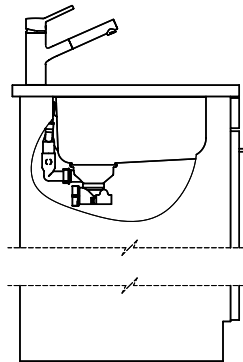

Bohrung für Zug- und Druckknöpfe ø14
Bohrung für Drehknopf ø25
Trou pour boutons et Pousoirs de commande ø14
Trou pour bouton rotatif ø25
Foro per Pomelli tiranti e Pomelli pulsanti ø14
Foro per Pomolo girevoli ø25