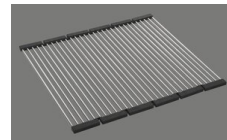

> Weblink
40.001.138.00 / CHF
125.-
Inox Pad