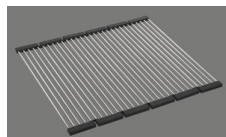

Finition
Lisse

Prix en CHF
1'198.- hors TVA

Dimensions d'évier
450x420x120mm

Rayons d'angle
50 mm

Pré-montage du soupape

Montage de la soupape en usine

Distributeur - option de montage

Libre choix de positionnement

> Weblink
40.001.147.00 / CHF
151.-
Planche à découper, en bois

> Weblink
40.001.138.00 / CHF
125.-
Inox Pad

Références assorties

> Weblink
40.001.314.00 / CHF
155.-
Distributeur Nano

> Weblink
40.001.023.00 / CHF
347.-
Müllex Boxx 40-R