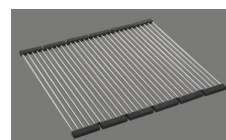

> Weblink  
40.001.147.00 / CHF  
151.-  
Planche à découper, en bois

> Weblink  
40.001.138.00 / CHF  
125.-  
Inox Pad

**Références assorties**

> Weblink  
40.001.314.00 / CHF  
155.-  
Distributeur Nano