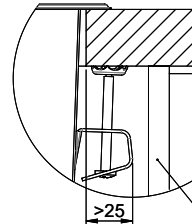

DETAIL Y
MAßSTAB 1 : 2