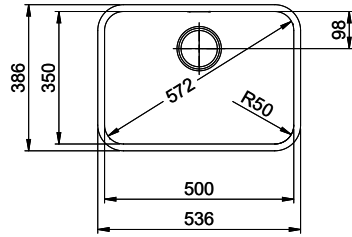

Trou pour boutons et Poussoirs de commande Ø14
Trou pour bouton rotatif Ø25

A-A
MAßSTAB 1 : 2

DETAIL X
MAßSTAB 1 : 2

DETAIL Y
MAßSTAB 1 : 2