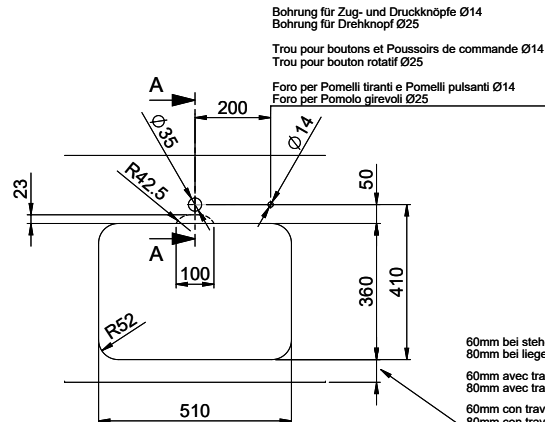

DETAIL X
MAßSTAB 1 : 2