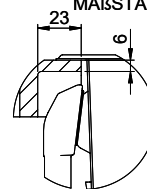

DETAIL Y
MAßSTAB 1 : 2