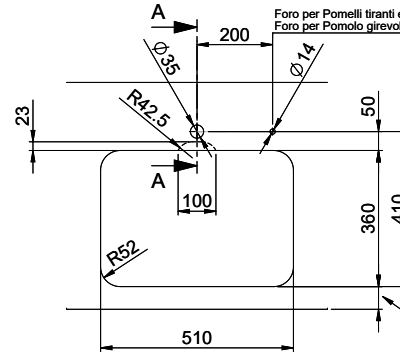

Trou pour boutons et Poussoirs de commande Ø14
Trou pour bouton rotatif Ø25