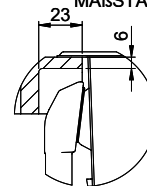

DETAIL X
MAßSTAB 1 : 2