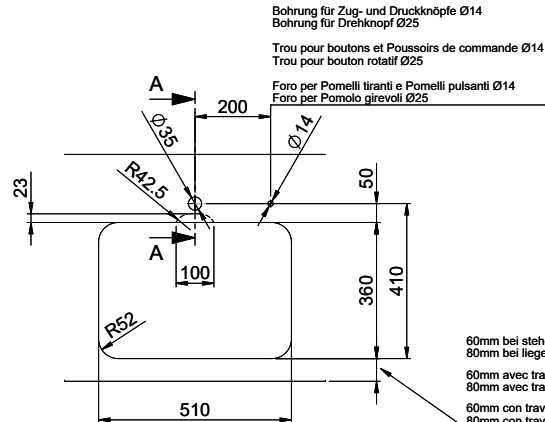

DETAIL X
MAßSTAB 1 : 2