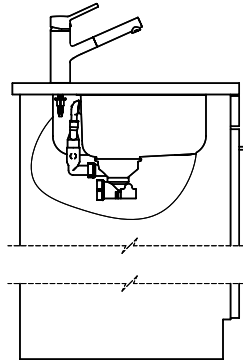

Bohrung für Zug- und Druckknöpfe ø14
Bohrung für Drehknopf ø25
Trou pour boutons et Poussoirs de commande ø14
Trou pour bouton rotatif ø25
Foro per Pomelli tiranti e Pomelli pulsanti ø14
Foro per Pomolo girevoli ø25