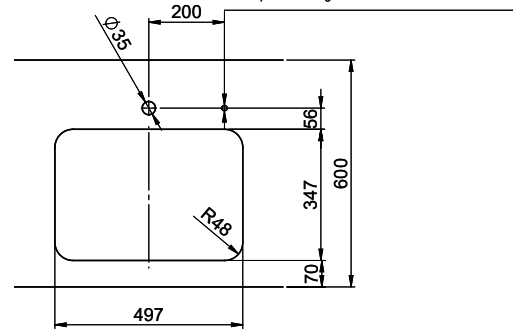

Bohrung für Zug- und Druckknöpfe ø14
Bohrung für Drehknopf ø25
Trou pour boutons et Poussoirs de commande ø14
Trou pour bouton rotatif ø25
Foro per Pomelli tiranti e Pomelli pulsanti ø14
Foro per Pomolo girevoli ø25