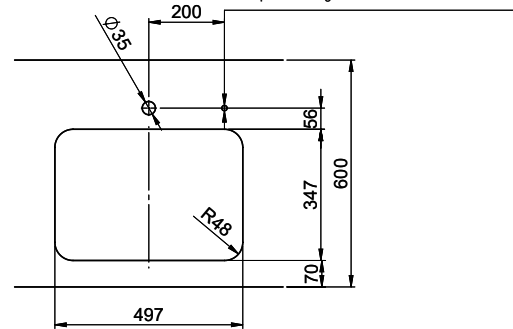

Bohrung für Zug- und Druckknöpfe ø14
Bohrung für Drehknopf ø25
Trou pour boutons et Poussoirs de commande ø14
Trou pour bouton rotatif ø25
Foro per Pomelli tiranti e Pomelli pulsanti ø14
Foro per Pomolo girevoli ø25