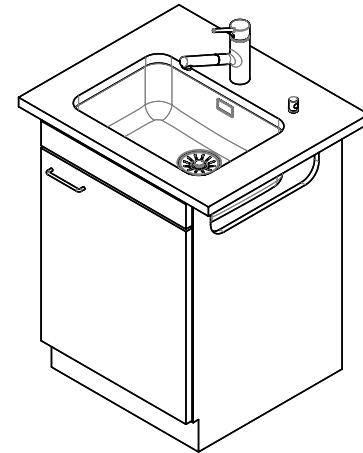

Bohrung für Zug- und Druckknöpfe ø14
Bohrung für Drehknopf ø25
Trou pour boutons et Poussoirs de commande ø14
Trou pour bouton rotatif ø25
Foro per Pomelli tiranti e Pomelli pulsanti ø14
Foro per Pomolo girevoli ø25