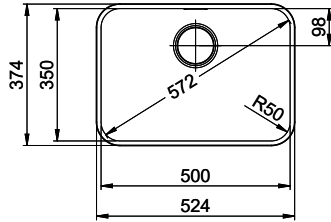

Bohrung für Zug- und Druckknöpfe ø14
Bohrung für Drehknopf ø25
Trou pour boutons et Poussoirs de commande ø14
Trou pour bouton rotatif ø25
Foro per Pomelli tiranti e Pomelli pulsanti ø14
Foro per Pomolo girevoli ø25