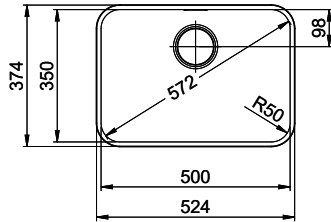

Bohrung für Zug- und Druckknöpfe ø14
Bohrung für Drehknopf ø25
Trou pour boutons et Poussoirs de commande ø14
Trou pour bouton rotatif ø25
Foro per Pomelli tiranti e Pomelli pulsanti ø14
Foro per Pomolo girevoli ø25