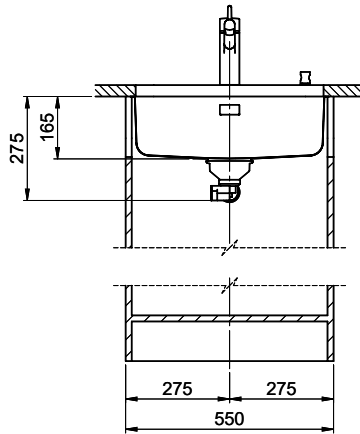

Bohrung für Zug- und Druckknöpfe ø14
Bohrung für Drehknopf ø25
Trou pour boutons et Poussoirs de commande ø14
Trou pour bouton rotatif ø25
Foro per Pomelli tiranti e Pomelli pulsanti ø14
Foro per Pomolo girevoli ø25