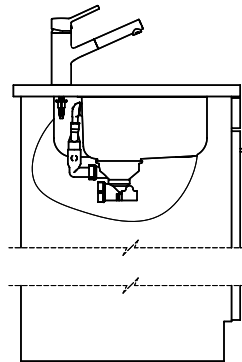

Bohrung für Zug- und Druckknöpfe ø14
Bohrung für Drehknopf ø25
Trou pour boutons et Poussoirs de commande ø14
Trou pour bouton rotatif ø25
Foro per Pomelli tiranti e Pomelli pulsanti ø14
Foro per Pomolo girevoli ø25