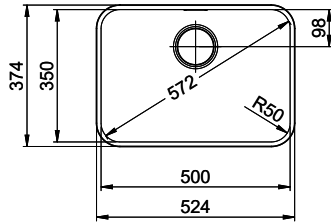

Bohrung für Zug- und Druckknöpfe ø14
Bohrung für Drehknopf ø25
Trou pour boutons et Poussoirs de commande ø14
Trou pour bouton rotatif ø25
Foro per Pomelli tiranti e Pomelli pulsanti ø14
Foro per Pomolo girevoli ø25