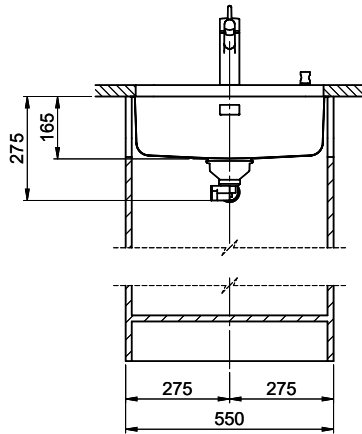

Bohrung für Zug- und Druckknöpfe ø14
Bohrung für Drehknopf ø25
Trou pour boutons et Poussoirs de commande ø14
Trou pour bouton rotatif ø25
Foro per Pomelli tiranti e Pomelli pulsanti ø14
Foro per Pomolo girevoli ø25