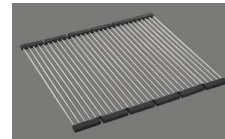

> Weblink
40.001.138.00 / CHF
125.-
Inox Pad