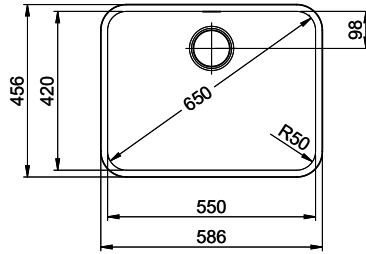

Silver Star SIL 55U

Masse / Ausschnittkontur
Dimensions / contour de découpe
Dimensioni / contorno dell'apertura

Bohrung für Zug- und Druckknöpfe ø14
Bohrung für Drehknopf ø25
Trou pour boutons et Poussoirs de commande ø14
Trou pour bouton rotatif ø25
Foro per Pomelli tiranti e Pomelli pulsanti ø14
Foro per Pomolo girevoli ø25