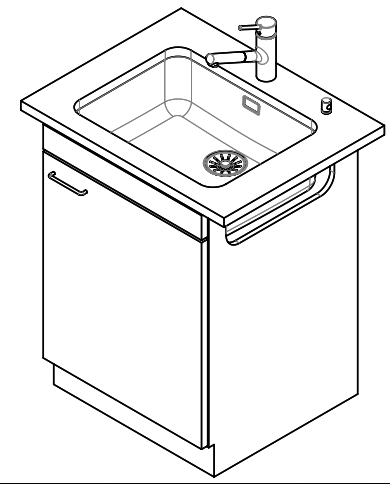

Silver Star SIL 55U

Masse / Ausschnittkontur
Dimensions / contour de découpe
Dimensioni / contorno dell'apertura

Bohrung für Zug- und Druckknöpfe ø14
Bohrung für Drehknopf ø25
Trou pour boutons et Poussoirs de commande ø14
Trou pour bouton rotatif ø25
Foro per Pomelli tiranti e Pomelli pulsanti ø14
Foro per Pomolo girevoli ø25