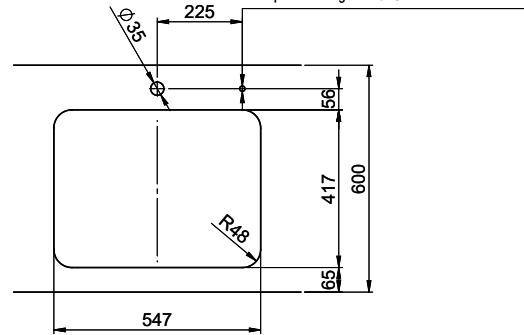

Silver Star SIL 55U

Masse / Ausschnittkontur
Dimensions / contour de découpe
Dimensioni / contorno dell'apertura

Bohrung für Zug- und Druckknöpfe ø14
Bohrung für Drehknopf ø25
Trou pour boutons et Poussoirs de commande ø14
Trou pour bouton rotatif ø25
Foro per Pomelli tiranti e Pomelli pulsanti ø14
Foro per Pomolo girevoli ø25