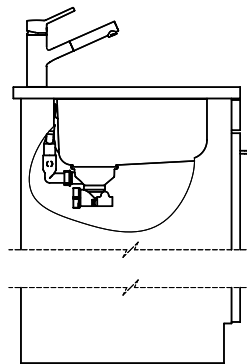

Silver Star SIL 55U

Masse / Ausschnittkontur
Dimensions / contour de découpe
Dimensioni / contorno dell'apertura

Bohrung für Zug- und Druckknöpfe ø14
Bohrung für Drehknopf ø25
Trou pour boutons et Poussoirs de commande ø14
Trou pour bouton rotatif ø25
Foro per Pomelli tiranti e Pomelli pulsanti ø14
Foro per Pomolo girevoli ø25