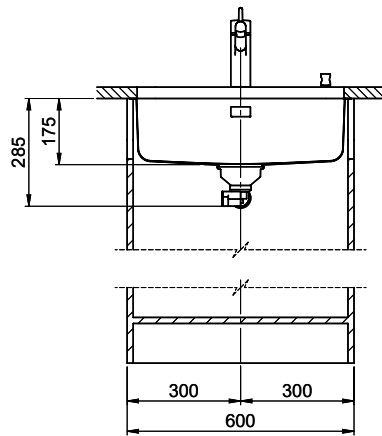

Silver Star SIL 55U

Masse / Ausschnittkontur
Dimensions / contour de découpe
Dimensioni / contorno dell'apertura

Bohrung für Zug- und Druckknöpfe ø14
Bohrung für Drehknopf ø25
Trou pour boutons et Poussoirs de commande ø14
Trou pour bouton rotatif ø25
Foro per Pomelli tiranti e Pomelli pulsanti ø14
Foro per Pomolo girevoli ø25