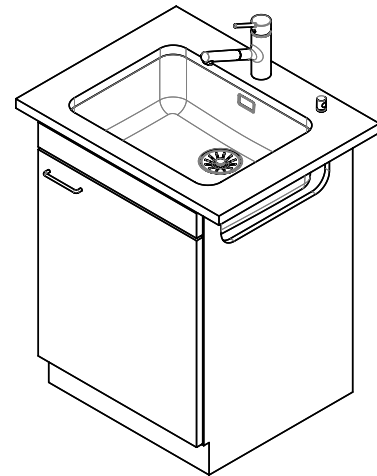

Silver Star SIL 55U

Masse / Ausschnittkontur
Dimensions / contour de découpe
Dimensioni / contorno dell'apertura

Bohrung für Zug- und Druckknöpfe ø14
Bohrung für Drehknopf ø25
Trou pour boutons et Poussoirs de commande ø14
Trou pour bouton rotatif ø25
Foro per Pomelli tiranti e Pomelli pulsanti ø14
Foro per Pomolo girevoli ø25