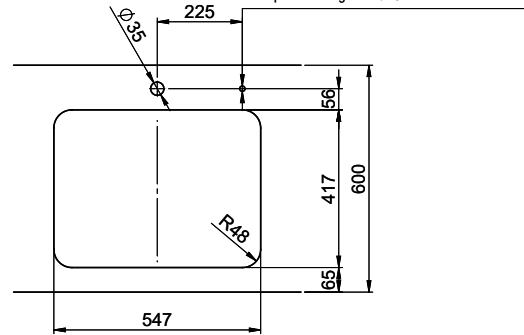

Bohrung für Zug- und Druckknöpfe ø14
Bohrung für Drehknopf ø25
Trou pour boutons et Poussoirs de commande ø14
Trou pour bouton rotatif ø25
Foro per Pomelli tiranti e Pomelli pulsanti ø14
Foro per Pomolo girevoli ø25