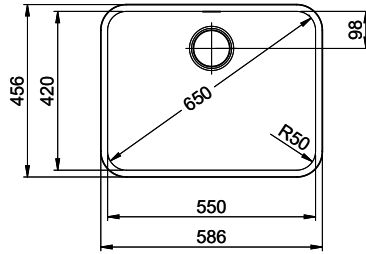

Bohrung für Zug- und Druckknöpfe ø14
Bohrung für Drehknopf ø25
Trou pour boutons et Poussoirs de commande ø14
Trou pour bouton rotatif ø25
Foro per Pomelli tiranti e Pomelli pulsanti ø14
Foro per Pomolo girevoli ø25