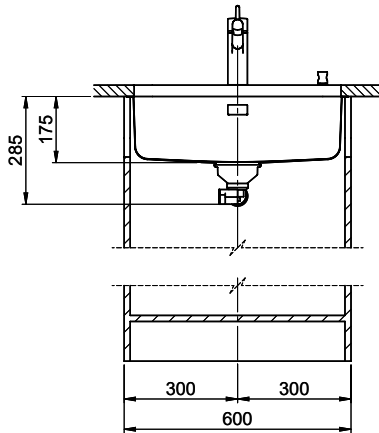

Bohrung für Zug- und Druckknöpfe ø14
Bohrung für Drehknopf ø25
Trou pour boutons et Poussoirs de commande ø14
Trou pour bouton rotatif ø25
Foro per Pomelli tiranti e Pomelli pulsanti ø14
Foro per Pomolo girevoli ø25