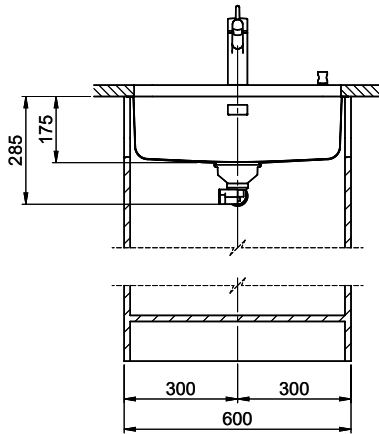

Bohrung für Zug- und Druckknöpfe ø14
Bohrung für Drehknopf ø25
Trou pour boutons et Poussoirs de commande ø14
Trou pour bouton rotatif ø25
Foro per Pomelli tiranti e Pomelli pulsanti ø14
Foro per Pomolo girevoli ø25