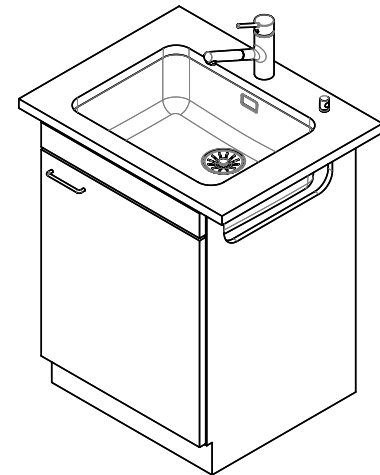

Bohrung für Zug- und Druckknöpfe ø14
Bohrung für Drehknopf ø25
Trou pour boutons et Poussoirs de commande ø14
Trou pour bouton rotatif ø25
Foro per Pomelli tiranti e Pomelli pulsanti ø14
Foro per Pomolo girevoli ø25