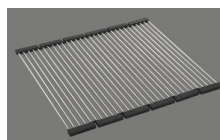

> Weblink  
40.001.147.00 / CHF  
151.-  
Planche à découper, en bois

> Weblink  
40.001.138.00 / CHF  
125.-  
Innox Pad

Références assorties

> Weblink  
40.001.314.00 / CHF  
155.-  
Distributeur Nano

> Weblink  
40.001.024.00 / CHF  
427.-  
Müllex Boxx 55/60-R Bio