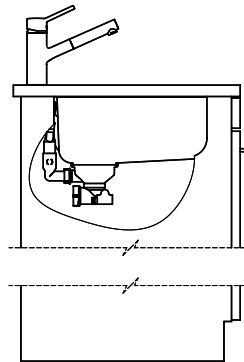

Bohrung für Zug- und Druckknöpfe ø14
Bohrung für Drehknopf ø25
Trou pour boutons et Poussoirs de commande ø14
Trou pour bouton rotatif ø25
Foro per Pomelli tiranti e Pomelli pulsanti ø14
Foro per Pomolo girevoli ø25