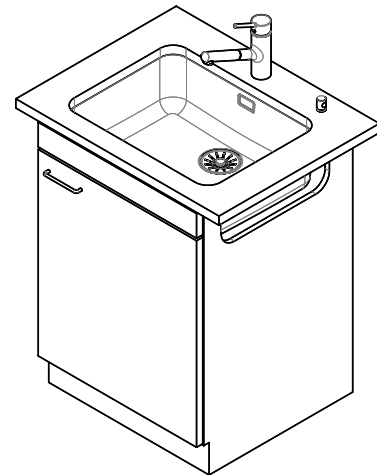

Bohrung für Zug- und Druckknöpfe ø14
Bohrung für Drehknopf ø25
Trou pour boutons et Poussoirs de commande ø14
Trou pour bouton rotatif ø25
Foro per Pomelli tiranti e Pomelli pulsanti ø14
Foro per Pomolo girevoli ø25