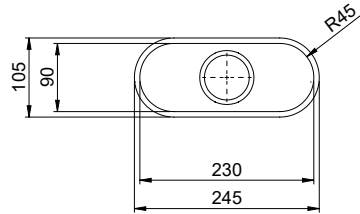

Finition
Brossé

Prix en CHF
330.- hors TVA

Dimensions d'évier
230x90x70mm

Rayons d'angle
46 mm

Pré-montage du soupape

Montage de la soupape en usine

Bouton de commande y compris

Distributeur - option de montage

Pièces détachéesRetrouvez les références accessoires ici [> Weblink](#)

Becken 230 x 90 x 70mm, 1 Liter

TO: alle Zeichnungen sind ohne Gewähr zu betrachten. Die Verantwortung für die Ausführung der Zeichnung liegt bei dem Auftraggeber. Die Ausführung der Zeichnung ist ohne Gewähr zu betrachten. © Suter Inox AG, 2005. Alle Rechte vorbehalten.