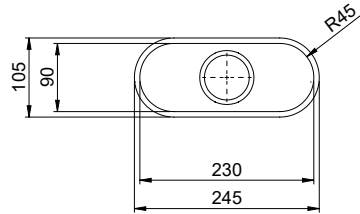

Finition
Brossé

Prix en CHF
330.- hors TVA

Dimensions d'évier
230x90x70mm

Rayons d'angle
46 mm

Pré-montage du soupape

Montage de la soupape en usine

Bouton de commande y compris

Distributeur - option de montage

Pièces détachéesRetrouvez les références accessoires ici [> Weblink](#)

Becken 230 x 90 x 70mm, 1 Liter

TO: alle Dimensionen in mm, alle Maße sind in C-System angegeben, alle Maße sind in mm angegeben.
 Die Maße sind nur zur Orientierung, die tatsächlichen Maße sind in der Zeichnung angegeben.