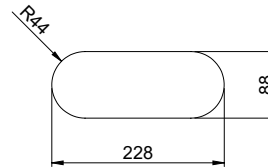

Finition
Brossé

Prix en CHF
330.- hors TVA

Dimensions d'évier
230x90x70mm

Rayons d'angle
46 mm

Pré-montage du soupape

Montage de la soupape en usine

Bouton de commande y compris

Distributeur - option de montage

Pièces détachéesRetrouvez les références accessoires ici [> Weblink](#)

Becken 230 x 90 x 70mm, 1 Liter

TO: alle Dimensionen in mm, alle Maße sind in C-System angegeben, alle Maße sind in mm angegeben.
 Die Maße sind nur zur Orientierung, die tatsächlichen Maße sind in der Zeichnung angegeben.