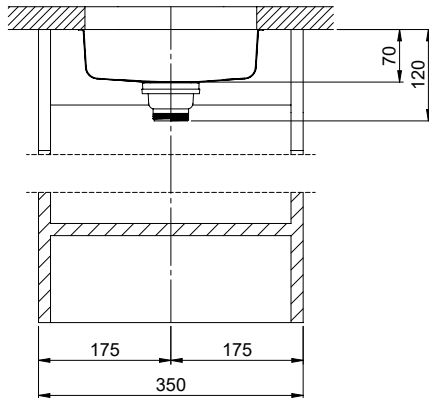

Finition
Brossé

Prix en CHF
330.- hors TVA

Dimensions d'évier
230x90x70mm

Rayons d'angle
46 mm

Pré-montage du soupape

Montage de la soupape en usine

Bouton de commande y compris

Distributeur - option de montage

Pièces détachéesRetrouvez les références accessoires ici [> Weblink](#)

Becken 230 x 90 x 70mm, 1 Liter

TO: alle Zeichnungen sind ohne Gewähr zu betrachten. Die Verantwortung für die Ausführung der Zeichnung liegt bei dem Auftraggeber. Die Ausführung der Zeichnung ist ohne Gewähr zu betrachten. © Suter Inox AG, 2005. Alle Rechte vorbehalten.