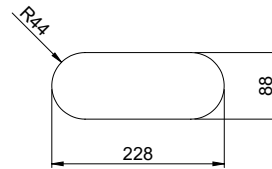

Finition
Brossé

Prix en CHF
330.- hors TVA

Dimensions d'évier
230x90x70mm

Rayons d'angle
46 mm

Pré-montage du soupape

Montage de la soupape en usine

Bouton de commande y compris

Distributeur - option de montage

Pièces détachéesRetrouvez les références accessoires ici [> Weblink](#)

Becken 230 x 90 x 70mm, 1 Liter

TO: alle Zeichnungen sind ohne Gewähr zu betrachten. Die Verantwortung für die Ausführung der Zeichnung liegt bei dem Auftraggeber. Die Ausführung der Zeichnung ist ohne Gewähr zu betrachten. © Suter Inox AG, 2005. Alle Rechte vorbehalten.