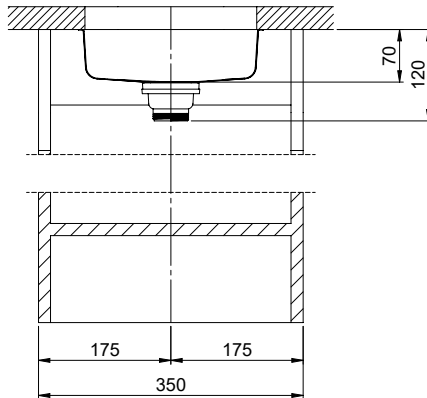

Finition
Brossé

Prix en CHF
330.- hors TVA

Dimensions d'évier
230x90x70mm

Rayons d'angle
46 mm

Pré-montage du soupape

Montage de la soupape en usine

Bouton de commande y compris

Distributeur - option de montage

Pièces détachéesRetrouvez les références accessoires ici [> Weblink](#)

Becken 230 x 90 x 70mm, 1 Liter

TO: alle Dimensionen in mm, alle Maße sind in C-System angegeben, alle Maße sind in mm angegeben.
 Die Maße sind nur zur Orientierung, die tatsächlichen Maße sind in der Zeichnung angegeben.