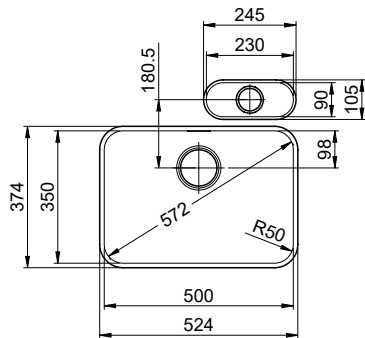

Bohrung für Zug- und Druckknöpfe ø14
Bohrung für Drehknopf ø25
Trou pour boutons et Poussoirs de commande ø14
Trou pour bouton rotatif ø25
Foro per Pomelli tiranti e Pomelli pulsanti ø14
Foro per Pomolo girevoli ø25