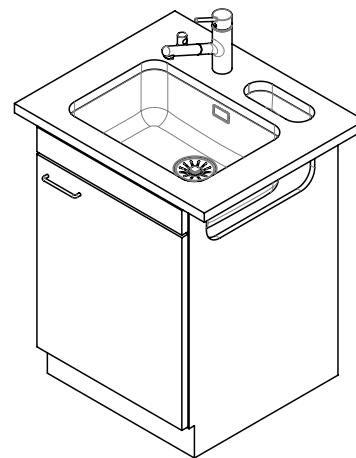

Bohrung für Zug- und Druckknöpfe ø14
Bohrung für Drehknopf ø25
Trou pour boutons et Poussoirs de commande ø14
Trou pour bouton rotatif ø25
Foro per Pomelli tiranti e Pomelli pulsanti ø14
Foro per Pomolo girevoli ø25