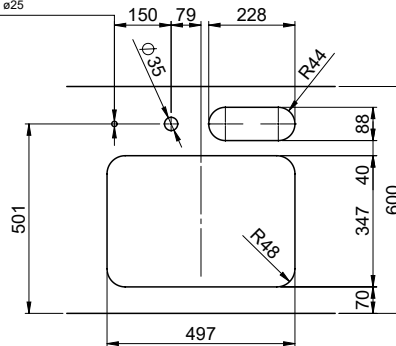

Bohrung für Zug- und Druckknöpfe ø14
Bohrung für Drehknopf ø25
Trou pour boutons et Poussoirs de commande ø14
Trou pour bouton rotatif ø25
Foro per Pomelli tiranti e Pomelli pulsanti ø14
Foro per Pomolo girevoli ø25