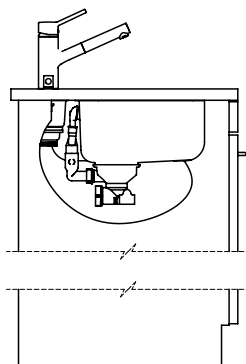

Bohrung für Zug- und Druckknöpfe ø14
Bohrung für Drehknopf ø25
Trou pour boutons et Poussoirs de commande ø14
Trou pour bouton rotatif ø25
Foro per Pomelli tiranti e Pomelli pulsanti ø14
Foro per Pomolo girevoli ø25