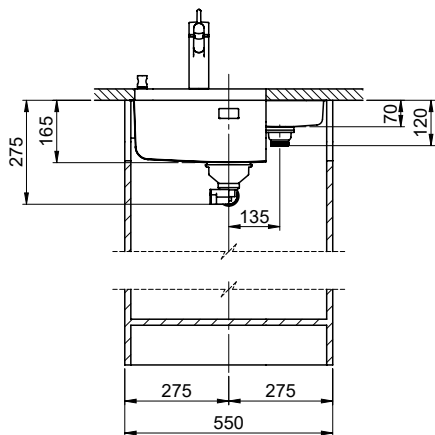

Bohrung für Zug- und Druckknöpfe ø14
Bohrung für Drehknopf ø25
Trou pour boutons et Poussoirs de commande ø14
Trou pour bouton rotatif ø25
Foro per Pomelli tiranti e Pomelli pulsanti ø14
Foro per Pomolo girevoli ø25